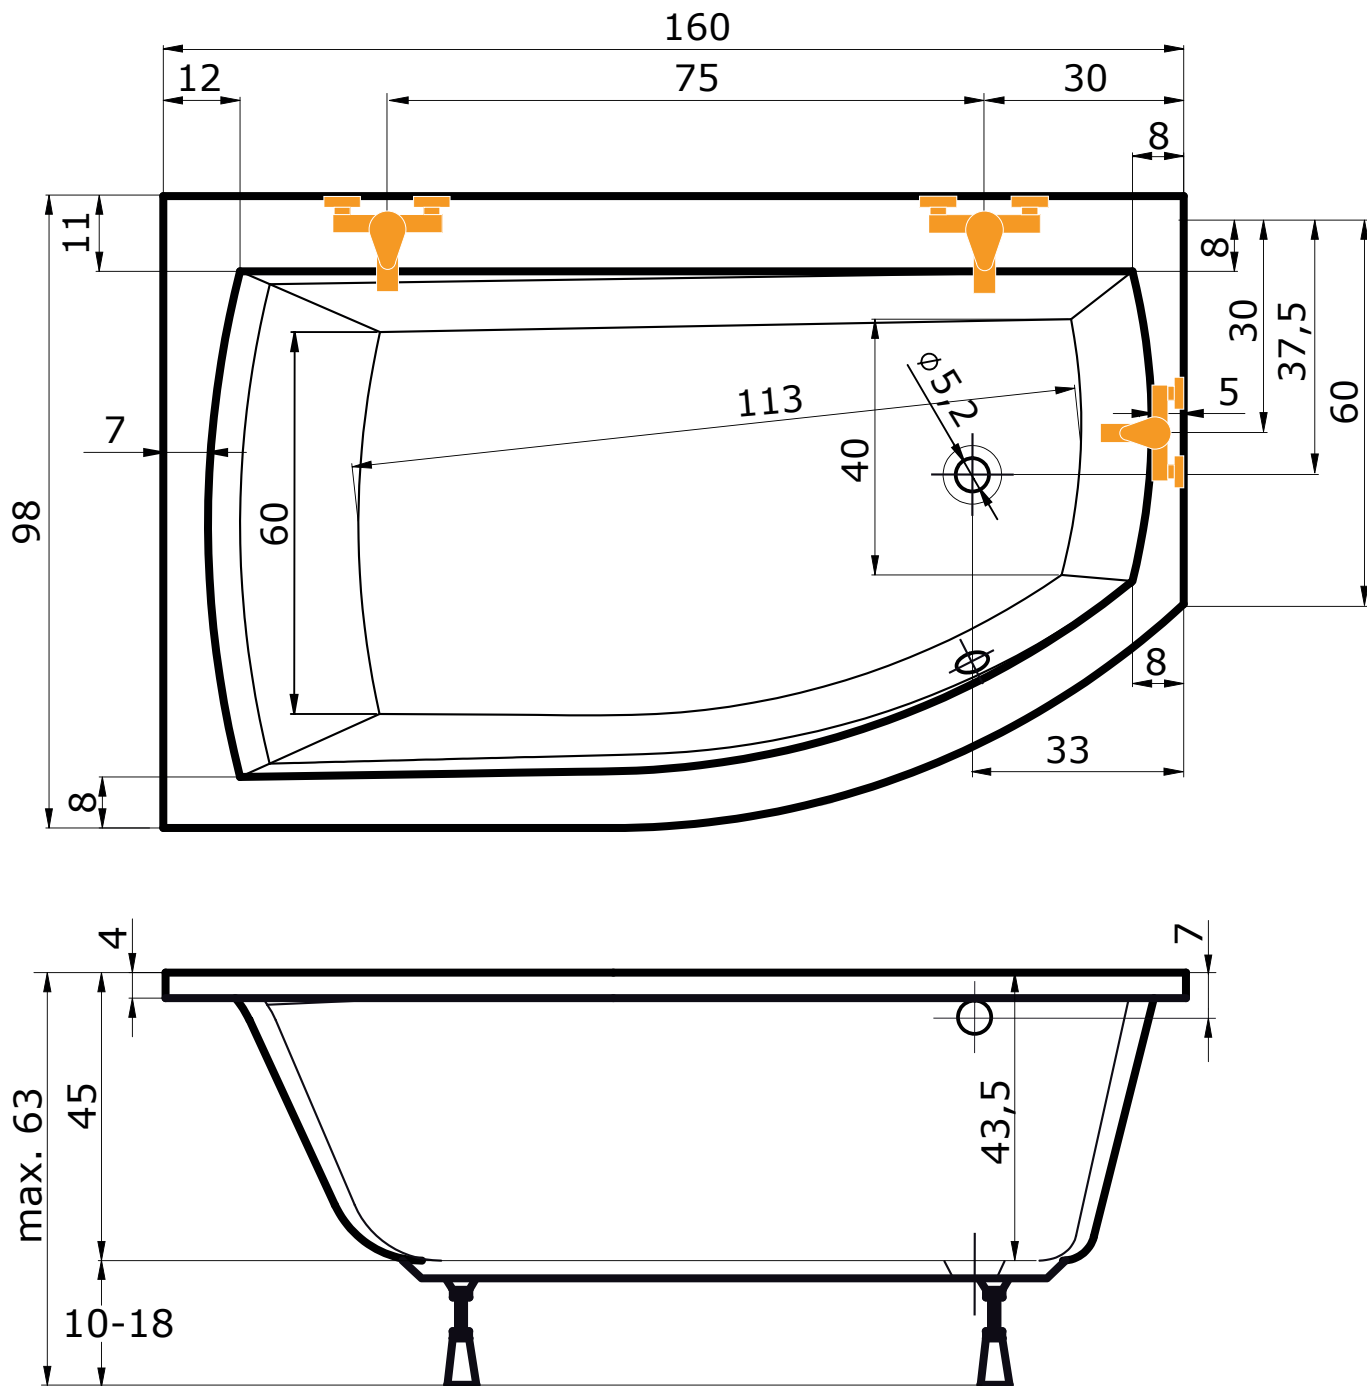

THERA L 160/98

hmotnost brutto: 21,5 kg netto
hmotnost brutto: 23 kg brutto