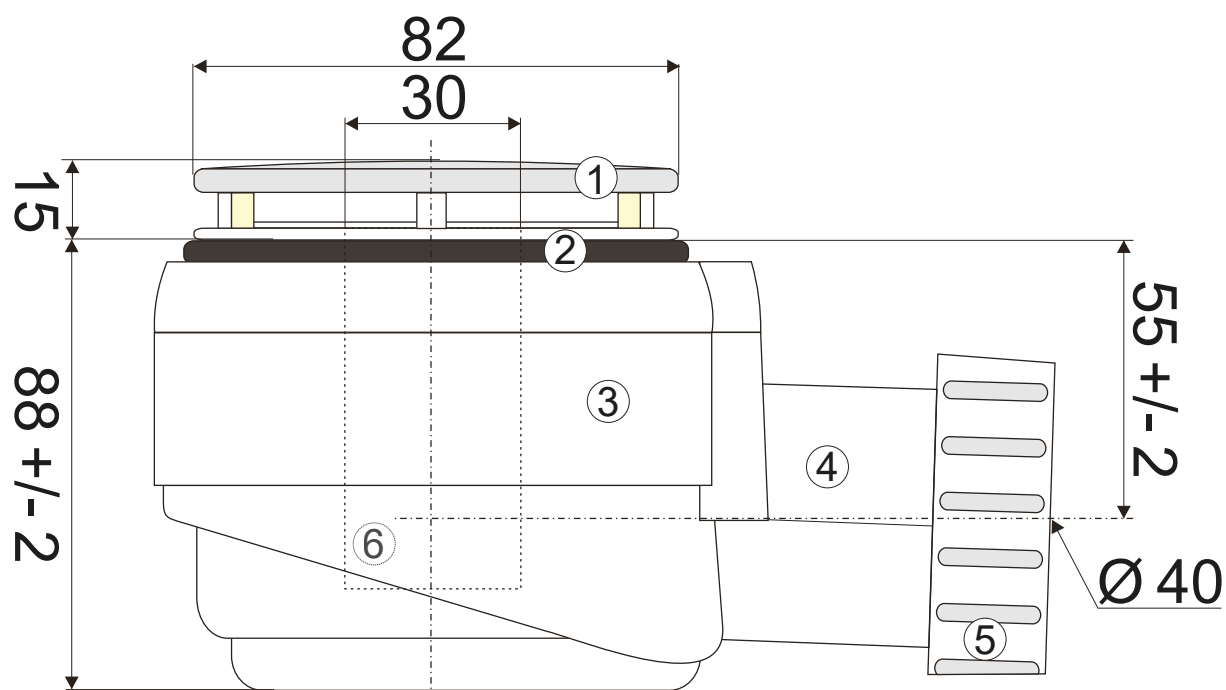

## Sifon vaničkový T50 určeno pro sprchové vaničky s odtokovým otvorem Ø50mm

Kóty jsou uvedeny v mm.

1. Krytka | 2. Těsnění | 3. Tělo | 4. Vyústění | 5. Příruba | 6. Košík  
Průtok: 35 l/min