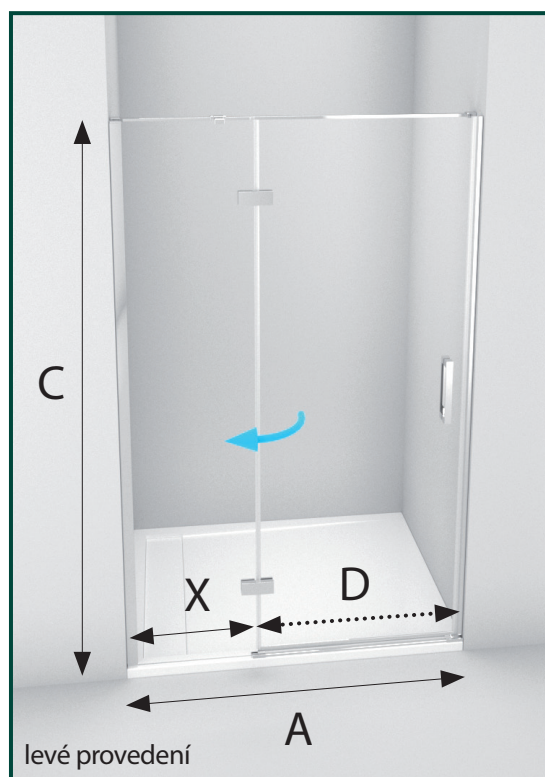

### Sprchové dveře křídlové s pevným dílem ALSDKR

**ALSDKR 1/80 SKLO LESK L/P**

X 24 cm, A 80 cm, C 200 cm, D šířka vstupu 45 cm, instalační rozměry 78,5 - 80,5 cm

**ALSDKR 1/90 SKLO LESK L/P**

X 29 cm, A 90 cm, C 200 cm, D šířka vstupu 50 cm, instalační rozměry 88,5 - 90,5 cm

**ALSDKR 1/120 SKLO LESK L/P**

X 44 cm, A 120 cm, C 200 cm, D šířka vstupu 65 cm, instalační rozměry 118,5 - 120,5 cm

6 mm

200 cm

otvíravé

v ceně

leštěný hliník  
chrom  
nerez

vzpěra  
v ceně