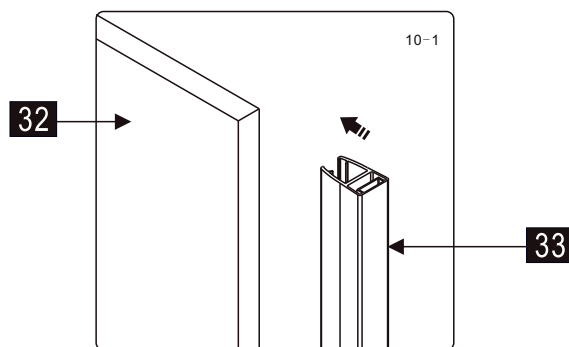

TEIKO

**MONTÁŽNÍ A UŽIVATELSKÝ NÁVOD
ASSEMBLY AND USER'S MANUAL INSTRUCTIONS
MONTAGE- BEDIENUNGS- UND PFLEGEANLEITUNG**

**BOČNÍ STĚNA
SIDE WALL
SEITENWAND**

VLBS

VER. 06/2020

Parts List

Part Number	Image	Size(mm)	Quantity	Checked
45			1	
46			1	
47			1	
48			1	
49			1	
50			2	
51		M5X14	2	
52			1	
53			1	
54			1	
55			4	

Silicon Gun

Craft Knife

SIZE(mm)	A	B
1200x800	1190-1210	780-800
1200x900	1190-1210	880-900
1400x800	1390-1410	780-800
1400x900	1390-1410	880-900

41