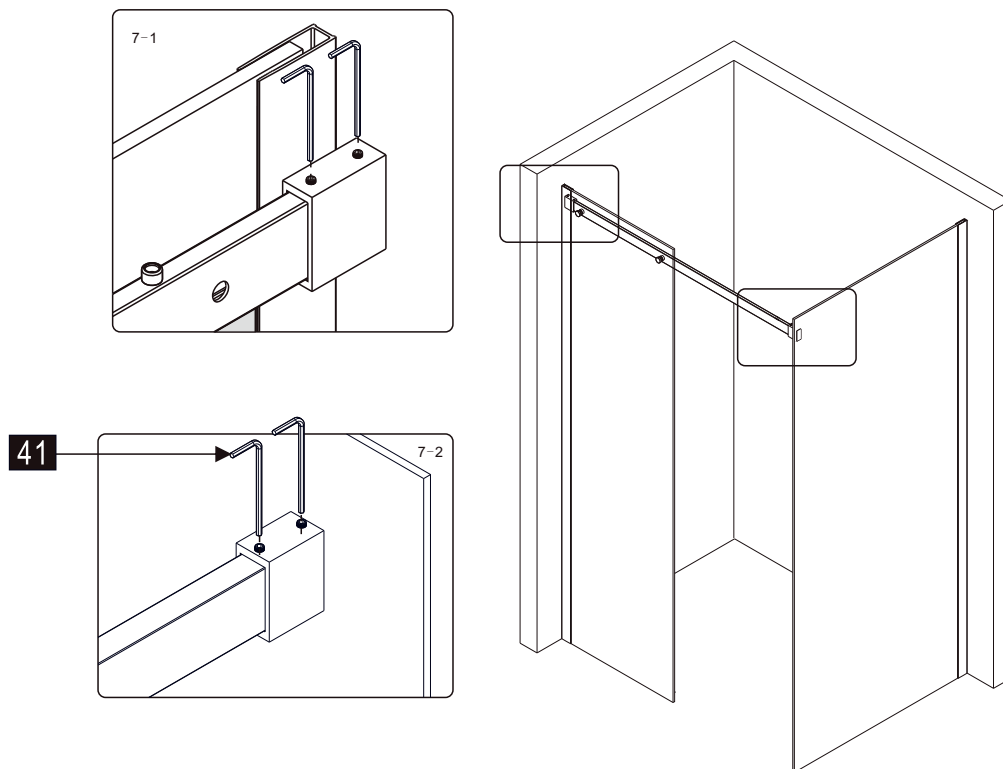

Silicon Gun

Craft Knife

SIZE(mm)	A	B
1200x800	1190-1210	780-800
1200x900	1190-1210	880-900
1400x800	1390-1410	780-800
1400x900	1390-1410	880-900

41