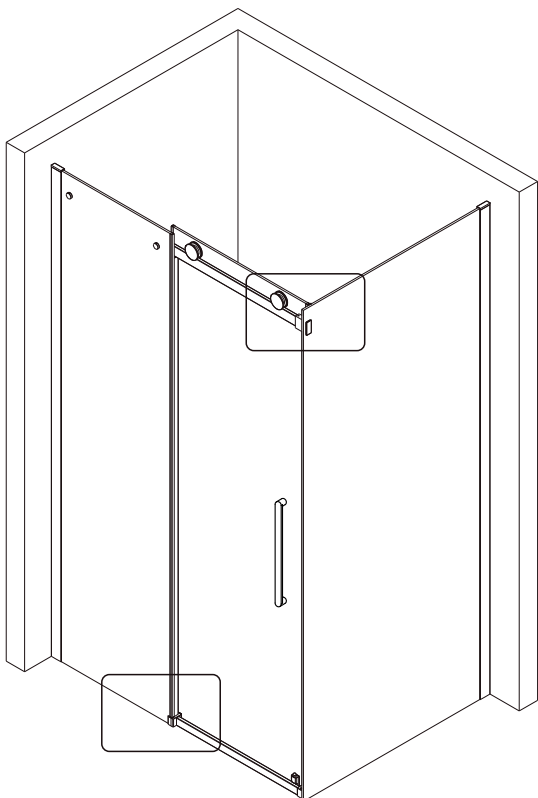

TEIKO

**MONTÁŽNÍ A UŽIVATELSKÝ NÁVOD
ASSEMBLY AND USER'S MANUAL INSTRUCTIONS
MONTAGE- BEDIENUNGS- UND PFLEGEANLEITUNG**

**BOČNÍ STĚNA
SIDE WALL
SEITENWAND**

VLBS

VER. 06/2020

Parts List

Part Number	Image	Size(mm)	Quantity	Checked
45			1	
46			1	
47			1	
48			1	
49			1	
50			2	
51		M5X14	2	
52			1	
53			1	
54			1	
55			4	

Silicon Gun

Craft Knife

SIZE(mm)	A	B
1200x800	1190-1210	780-800
1200x900	1190-1210	880-900
1400x800	1390-1410	780-800
1400x900	1390-1410	880-900

41