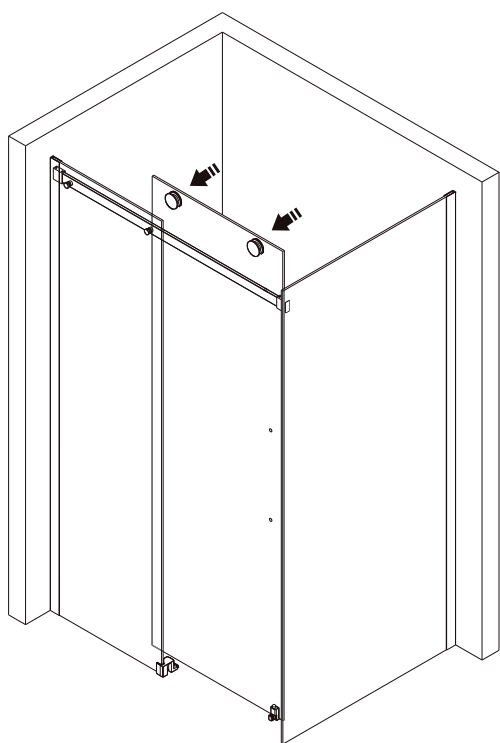

TEIKO

**MONTÁŽNÍ A UŽIVATELSKÝ NÁVOD
ASSEMBLY AND USER'S MANUAL INSTRUCTIONS
MONTAGE- BEDIENUNGS- UND PFLEGEANLEITUNG**

**BOČNÍ STĚNA
SIDE WALL
SEITENWAND**

VLBS

VER. 06/2020

Parts List

Part Number	Image	Size(mm)	Quantity	Checked
45			1	
46			1	
47			1	
48			1	
49			1	
50			2	
51		M5X14	2	
52			1	
53			1	
54			1	
55			4	

Silicon Gun

Craft Knife

SIZE(mm)	A	B
1200x800	1190-1210	780-800
1200x900	1190-1210	880-900
1400x800	1390-1410	780-800
1400x900	1390-1410	880-900

41