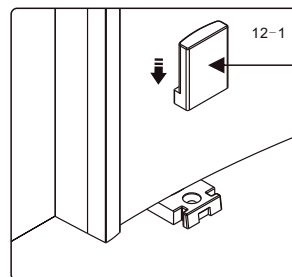

TEIKO

**MONTÁŽNÍ A UŽIVATELSKÝ NÁVOD
ASSEMBLY AND USER'S MANUAL INSTRUCTIONS
MONTAGE- BEDIENUNGS- UND PFLEGEANLEITUNG**

**BOČNÍ STĚNA
SIDE WALL
SEITENWAND**

VLBS

VER. 06/2020

Parts List

Part Number	Image	Size(mm)	Quantity	Checked
45			1	
46			1	
47			1	
48			1	
49			1	
50			2	
51		M5X14	2	
52			1	
53			1	
54			1	
55			4	

Silicon Gun

Craft Knife

SIZE(mm)	A	B
1200x800	1190-1210	780-800
1200x900	1190-1210	880-900
1400x800	1390-1410	780-800
1400x900	1390-1410	880-900

41