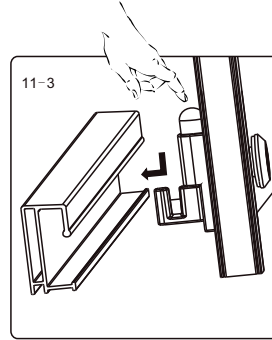

TEIKO

**MONTÁŽNÍ A UŽIVATELSKÝ NÁVOD
ASSEMBLY AND USER'S MANUAL INSTRUCTIONS
MONTAGE- BEDIENUNGS- UND PFLEGEANLEITUNG**

**BOČNÍ STĚNA
SIDE WALL
SEITENWAND**

VLBS

VER. 06/2020

Parts List

Part Number	Image	Size(mm)	Quantity	Checked
45			1	
46			1	
47			1	
48			1	
49			1	
50			2	
51		M5X14	2	
52			1	
53			1	
54			1	
55			4	

Tools that may be required:

Drill

Drill Bit

Screw Driver

Level

Tape Measure

Pencil

Mallet

Silicon Gun

Craft Knife

SIZE(mm)	A	B
1200x800	1190-1210	780-800
1200x900	1190-1210	880-900
1400x800	1390-1410	780-800
1400x900	1390-1410	880-900

41