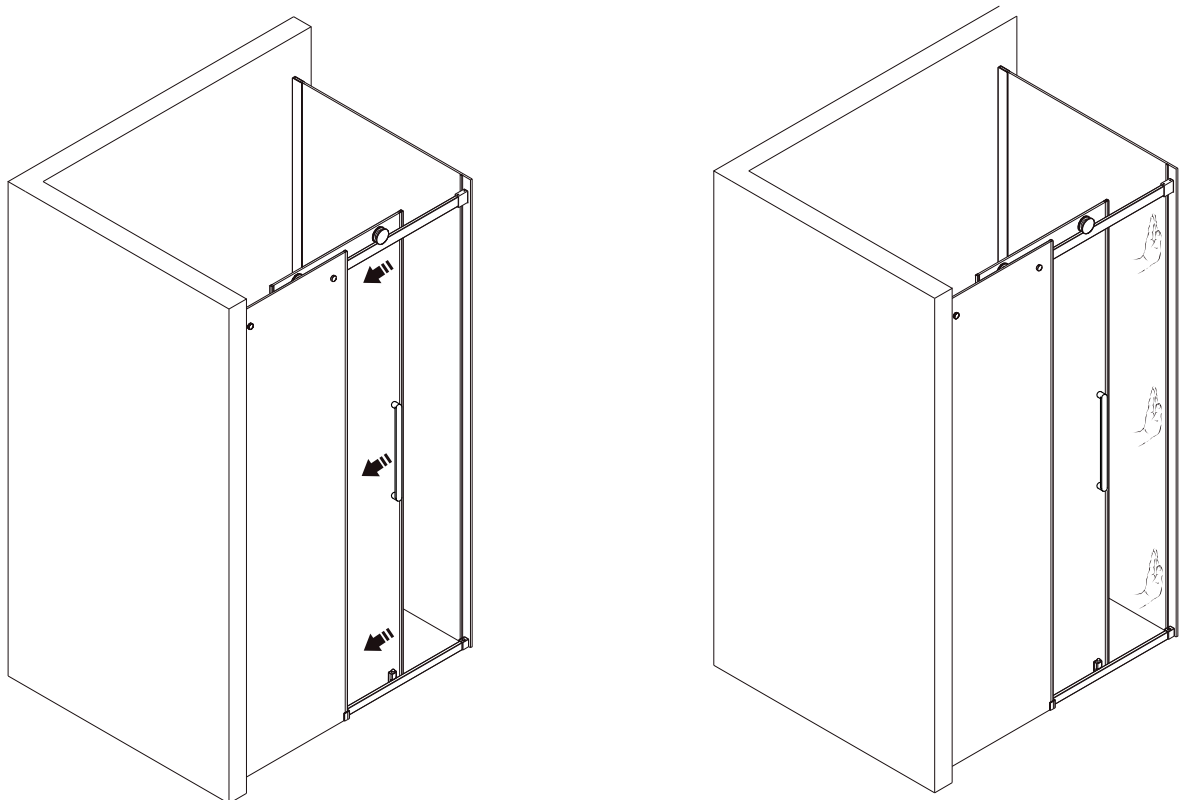

Silicon Gun

Craft Knife

SIZE(mm)	A	B
1200x800	1190-1210	780-800
1200x900	1190-1210	880-900
1400x800	1390-1410	780-800
1400x900	1390-1410	880-900

41