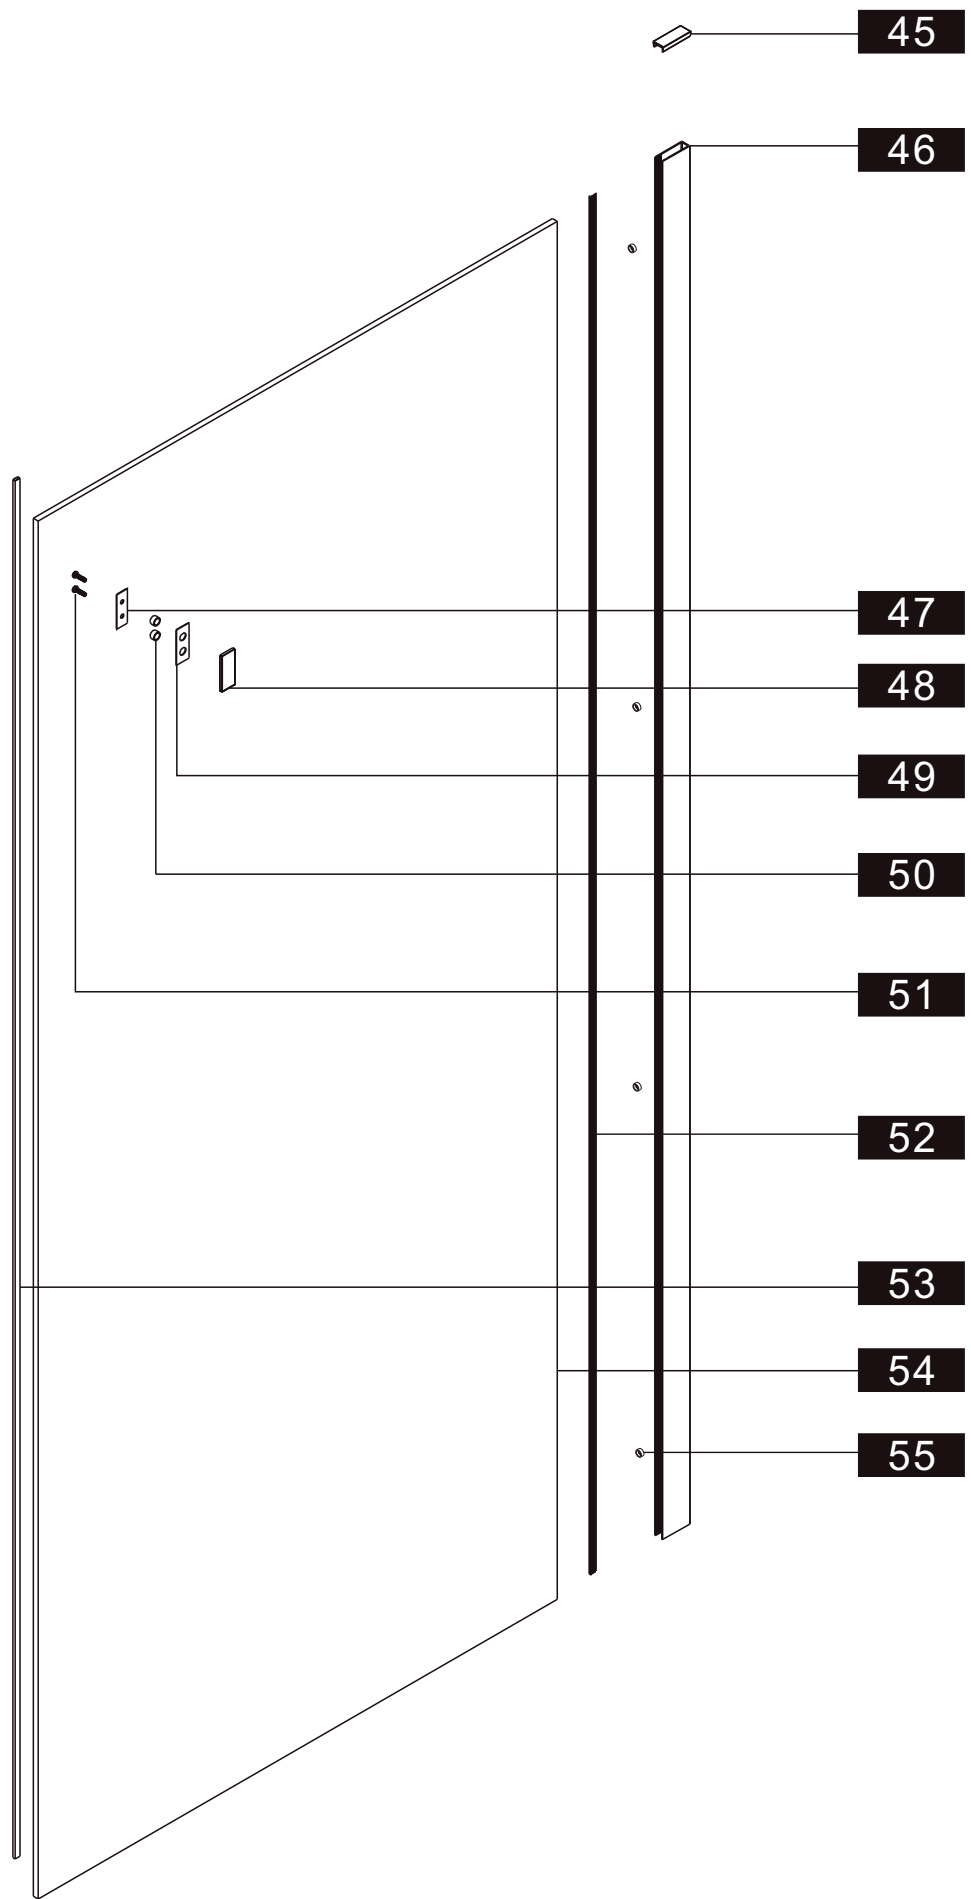

TEIKO

**MONTÁŽNÍ A UŽIVATELSKÝ NÁVOD
ASSEMBLY AND USER'S MANUAL INSTRUCTIONS
MONTAGE- BEDIENUNGS- UND PFLEGEANLEITUNG**

**BOČNÍ STĚNA
SIDE WALL
SEITENWAND**

VLBS

VER. 06/2020

Parts List

Part Number	Image	Size(mm)	Quantity	Checked
45			1	
46			1	
47			1	
48			1	
49			1	
50			2	
51		M5X14	2	
52			1	
53			1	
54			1	
55			4	

Tools that may be required:

Drill

Drill Bit

Screw Driver

Level

Tape Measure

Pencil

Mallet

Silicon Gun

Craft Knife

SIZE(mm)	A	B
1200x800	1190-1210	780-800
1200x900	1190-1210	880-900
1400x800	1390-1410	780-800
1400x900	1390-1410	880-900

41