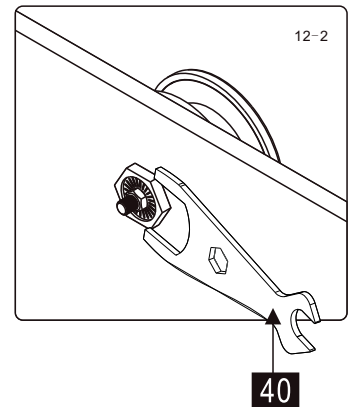

TEIKO

**MONTÁŽNÍ A UŽIVATELSKÝ NÁVOD
ASSEMBLY AND USER'S MANUAL INSTRUCTIONS
MONTAGE- BEDIENUNGS- UND PFLEGEANLEITUNG**

**BOČNÍ STĚNA
SIDE WALL
SEITENWAND**

VLBS

VER. 06/2020

Parts List

Part Number	Image	Size(mm)	Quantity	Checked
45			1	
46			1	
47			1	
48			1	
49			1	
50			2	
51		M5X14	2	
52			1	
53			1	
54			1	
55			4	

Silicon Gun

Craft Knife

SIZE(mm)	A	B
1200x800	1190-1210	780-800
1200x900	1190-1210	880-900
1400x800	1390-1410	780-800
1400x900	1390-1410	880-900

41