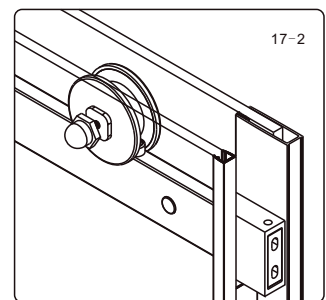

Silicon Gun

Craft Knife

SIZE(mm)	A	B
1200x800	1190-1210	780-800
1200x900	1190-1210	880-900
1400x800	1390-1410	780-800
1400x900	1390-1410	880-900

41