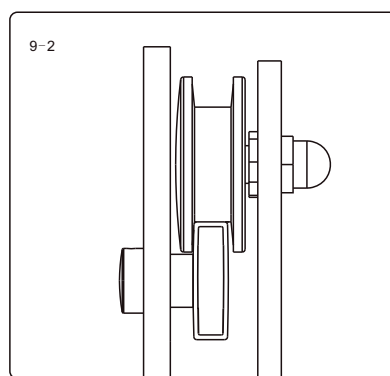

TEIKO

**MONTÁŽNÍ A UŽIVATELSKÝ NÁVOD
ASSEMBLY AND USER'S MANUAL INSTRUCTIONS
MONTAGE- BEDIENUNGS- UND PFLEGEANLEITUNG**

**BOČNÍ STĚNA
SIDE WALL
SEITENWAND**

VLBS

VER. 06/2020

Parts List

Part Number	Image	Size(mm)	Quantity	Checked
45			1	
46			1	
47			1	
48			1	
49			1	
50			2	
51		M5X14	2	
52			1	
53			1	
54			1	
55			4	

Silicon Gun

Craft Knife

SIZE(mm)	A	B
1200x800	1190-1210	780-800
1200x900	1190-1210	880-900
1400x800	1390-1410	780-800
1400x900	1390-1410	880-900

41