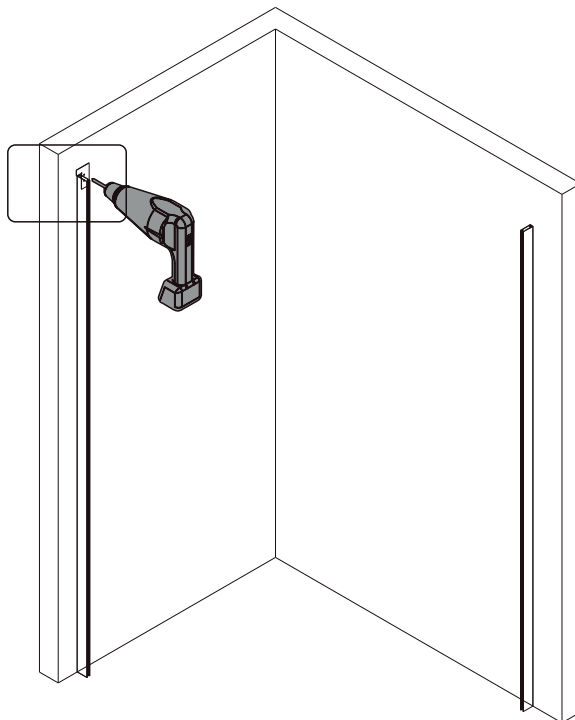

TEIKO

**MONTÁŽNÍ A UŽIVATELSKÝ NÁVOD
ASSEMBLY AND USER'S MANUAL INSTRUCTIONS
MONTAGE- BEDIENUNGS- UND PFLEGEANLEITUNG**

**BOČNÍ STĚNA
SIDE WALL
SEITENWAND**

VLBS

VER. 06/2020

Parts List

Part Number	Image	Size(mm)	Quantity	Checked
45			1	
46			1	
47			1	
48			1	
49			1	
50			2	
51		M5X14	2	
52			1	
53			1	
54			1	
55			4	

Silicon Gun

Craft Knife

SIZE(mm)	A	B
1200x800	1190-1210	780-800
1200x900	1190-1210	880-900
1400x800	1390-1410	780-800
1400x900	1390-1410	880-900

41