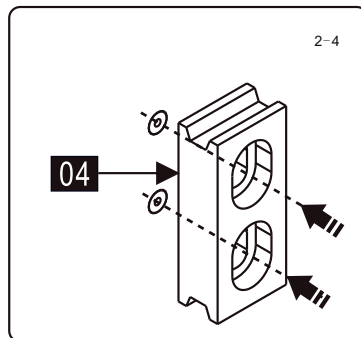

Silicon Gun

Craft Knife

SIZE(mm)	A	B
1200x800	1190-1210	780-800
1200x900	1190-1210	880-900
1400x800	1390-1410	780-800
1400x900	1390-1410	880-900

41