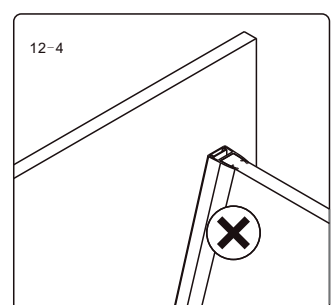

TEIKO

**MONTÁŽNÍ A UŽIVATELSKÝ NÁVOD
ASSEMBLY AND USER'S MANUAL INSTRUCTIONS
MONTAGE- BEDIENUNGS- UND PFLEGEANLEITUNG**

**BOČNÍ STĚNA
SIDE WALL
SEITENWAND**

VLBS

VER. 06/2020

Parts List

Part Number	Image	Size(mm)	Quantity	Checked
45			1	
46			1	
47			1	
48			1	
49			1	
50			2	
51		M5X14	2	
52			1	
53			1	
54			1	
55			4	

Silicon Gun

Craft Knife

SIZE(mm)	A	B
1200x800	1190-1210	780-800
1200x900	1190-1210	880-900
1400x800	1390-1410	780-800
1400x900	1390-1410	880-900

41