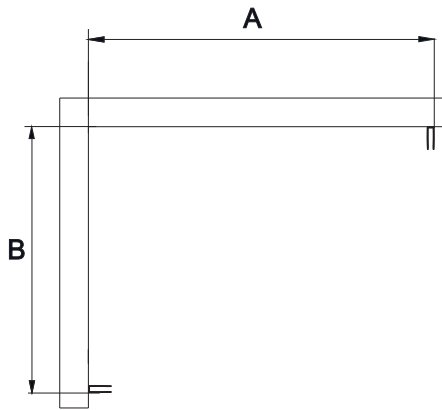

TEIKO

**MONTÁŽNÍ A UŽIVATELSKÝ NÁVOD
ASSEMBLY AND USER'S MANUAL INSTRUCTIONS
MONTAGE- BEDIENUNGS- UND PFLEGEANLEITUNG**

**BOČNÍ STĚNA
SIDE WALL
SEITENWAND**

VLBS

VER. 06/2020

Parts List

Part Number	Image	Size(mm)	Quantity	Checked
45			1	
46			1	
47			1	
48			1	
49			1	
50			2	
51		M5X14	2	
52			1	
53			1	
54			1	
55			4	

Silicon Gun

Craft Knife

SIZE(mm)	A	B
1200x800	1190-1210	780-800
1200x900	1190-1210	880-900
1400x800	1390-1410	780-800
1400x900	1390-1410	880-900

41