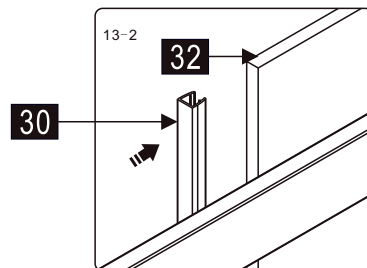

Silicon Gun

Craft Knife

SIZE(mm)	A	B
1200x800	1190-1210	780-800
1200x900	1190-1210	880-900
1400x800	1390-1410	780-800
1400x900	1390-1410	880-900

41