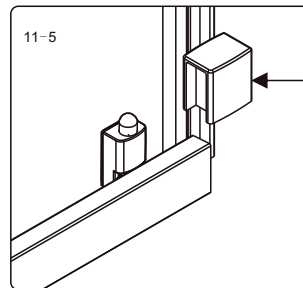

TEIKO

**MONTÁŽNÍ A UŽIVATELSKÝ NÁVOD
ASSEMBLY AND USER'S MANUAL INSTRUCTIONS
MONTAGE- BEDIENUNGS- UND PFLEGEANLEITUNG**

**BOČNÍ STĚNA
SIDE WALL
SEITENWAND**

VLBS

VER. 06/2020

Parts List

Part Number	Image	Size(mm)	Quantity	Checked
45			1	
46			1	
47			1	
48			1	
49			1	
50			2	
51		M5X14	2	
52			1	
53			1	
54			1	
55			4	

Silicon Gun

Craft Knife

SIZE(mm)	A	B
1200x800	1190-1210	780-800
1200x900	1190-1210	880-900
1400x800	1390-1410	780-800
1400x900	1390-1410	880-900

41