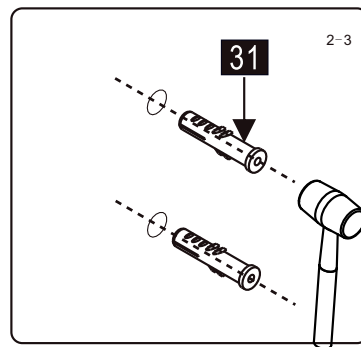

TEIKO

**MONTÁŽNÍ A UŽIVATELSKÝ NÁVOD
ASSEMBLY AND USER'S MANUAL INSTRUCTIONS
MONTAGE- BEDIENUNGS- UND PFLEGEANLEITUNG**

**BOČNÍ STĚNA
SIDE WALL
SEITENWAND**

VLBS

VER. 06/2020

Parts List

Part Number	Image	Size(mm)	Quantity	Checked
45			1	
46			1	
47			1	
48			1	
49			1	
50			2	
51		M5X14	2	
52			1	
53			1	
54			1	
55			4	

Tools that may be required:

Drill

Drill Bit

Screw Driver

Level

Tape Measure

Pencil

Mallet

Silicon Gun

Craft Knife

SIZE(mm)	A	B
1200x800	1190-1210	780-800
1200x900	1190-1210	880-900
1400x800	1390-1410	780-800
1400x900	1390-1410	880-900

41