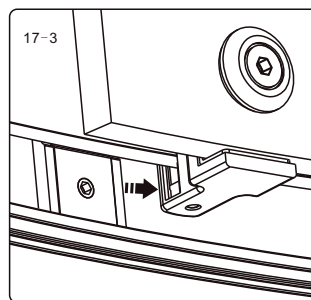

Silicon Gun

Craft Knife

SIZE(mm)	A	B
1200x800	1190-1210	780-800
1200x900	1190-1210	880-900
1400x800	1390-1410	780-800
1400x900	1390-1410	880-900

41