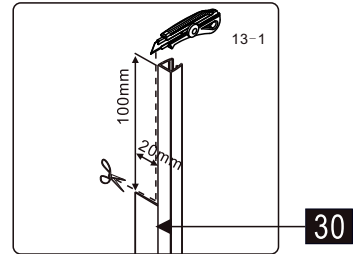

TEIKO

**MONTÁŽNÍ A UŽIVATELSKÝ NÁVOD
ASSEMBLY AND USER'S MANUAL INSTRUCTIONS
MONTAGE- BEDIENUNGS- UND PFLEGEANLEITUNG**

**BOČNÍ STĚNA
SIDE WALL
SEITENWAND**

VLBS

VER. 06/2020

Parts List

Part Number	Image	Size(mm)	Quantity	Checked
45			1	
46			1	
47			1	
48			1	
49			1	
50			2	
51		M5X14	2	
52			1	
53			1	
54			1	
55			4	

Silicon Gun

Craft Knife

SIZE(mm)	A	B
1200x800	1190-1210	780-800
1200x900	1190-1210	880-900
1400x800	1390-1410	780-800
1400x900	1390-1410	880-900

41