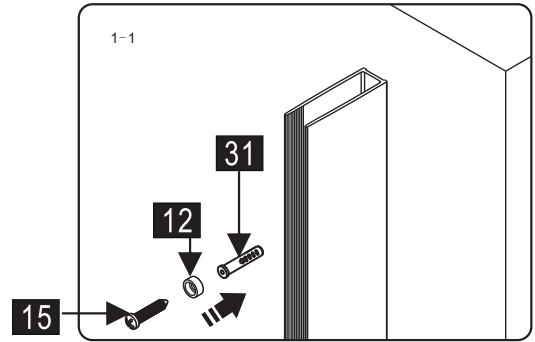

TEIKO

**MONTÁŽNÍ A UŽIVATELSKÝ NÁVOD
ASSEMBLY AND USER'S MANUAL INSTRUCTIONS
MONTAGE- BEDIENUNGS- UND PFLEGEANLEITUNG**

**BOČNÍ STĚNA
SIDE WALL
SEITENWAND**

VLBS

VER. 06/2020

Parts List

Part Number	Image	Size(mm)	Quantity	Checked
45			1	
46			1	
47			1	
48			1	
49			1	
50			2	
51		M5X14	2	
52			1	
53			1	
54			1	
55			4	

Tools that may be required:

Drill

Drill Bit

Screw Driver

Level

Tape Measure

Pencil

Mallet

Silicon Gun

Craft Knife

SIZE(mm)	A	B
1200x800	1190-1210	780-800
1200x900	1190-1210	880-900
1400x800	1390-1410	780-800
1400x900	1390-1410	880-900

41