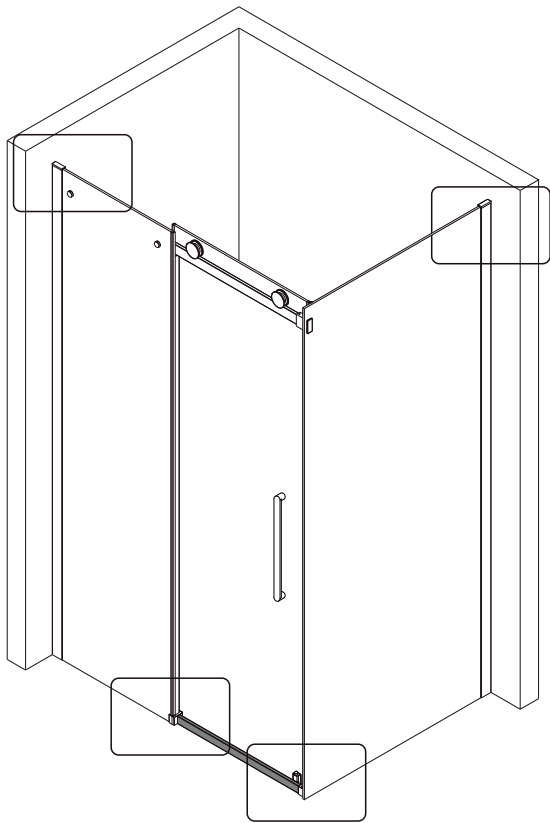

TEIKO

**MONTÁŽNÍ A UŽIVATELSKÝ NÁVOD
ASSEMBLY AND USER'S MANUAL INSTRUCTIONS
MONTAGE- BEDIENUNGS- UND PFLEGEANLEITUNG**

**BOČNÍ STĚNA
SIDE WALL
SEITENWAND**

VLBS

VER. 06/2020

Parts List

Part Number	Image	Size(mm)	Quantity	Checked
45			1	
46			1	
47			1	
48			1	
49			1	
50			2	
51		M5X14	2	
52			1	
53			1	
54			1	
55			4	

Silicon Gun

Craft Knife

SIZE(mm)	A	B
1200x800	1190-1210	780-800
1200x900	1190-1210	880-900
1400x800	1390-1410	780-800
1400x900	1390-1410	880-900

41