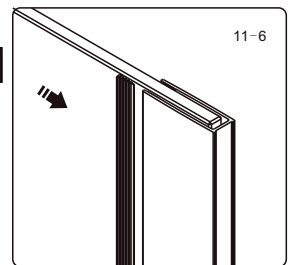

Silicon Gun

Craft Knife

SIZE(mm)	A	B
1200x800	1190-1210	780-800
1200x900	1190-1210	880-900
1400x800	1390-1410	780-800
1400x900	1390-1410	880-900

41