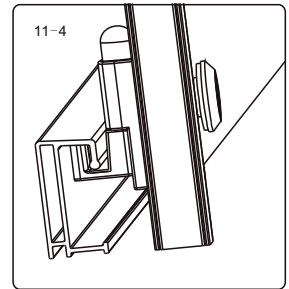

TEIKO

**MONTÁŽNÍ A UŽIVATELSKÝ NÁVOD
ASSEMBLY AND USER'S MANUAL INSTRUCTIONS
MONTAGE- BEDIENUNGS- UND PFLEGEANLEITUNG**

**BOČNÍ STĚNA
SIDE WALL
SEITENWAND**

VLBS

VER. 06/2020

Parts List

Part Number	Image	Size(mm)	Quantity	Checked
45			1	
46			1	
47			1	
48			1	
49			1	
50			2	
51		M5X14	2	
52			1	
53			1	
54			1	
55			4	

Silicon Gun

Craft Knife

SIZE(mm)	A	B
1200x800	1190-1210	780-800
1200x900	1190-1210	880-900
1400x800	1390-1410	780-800
1400x900	1390-1410	880-900

41