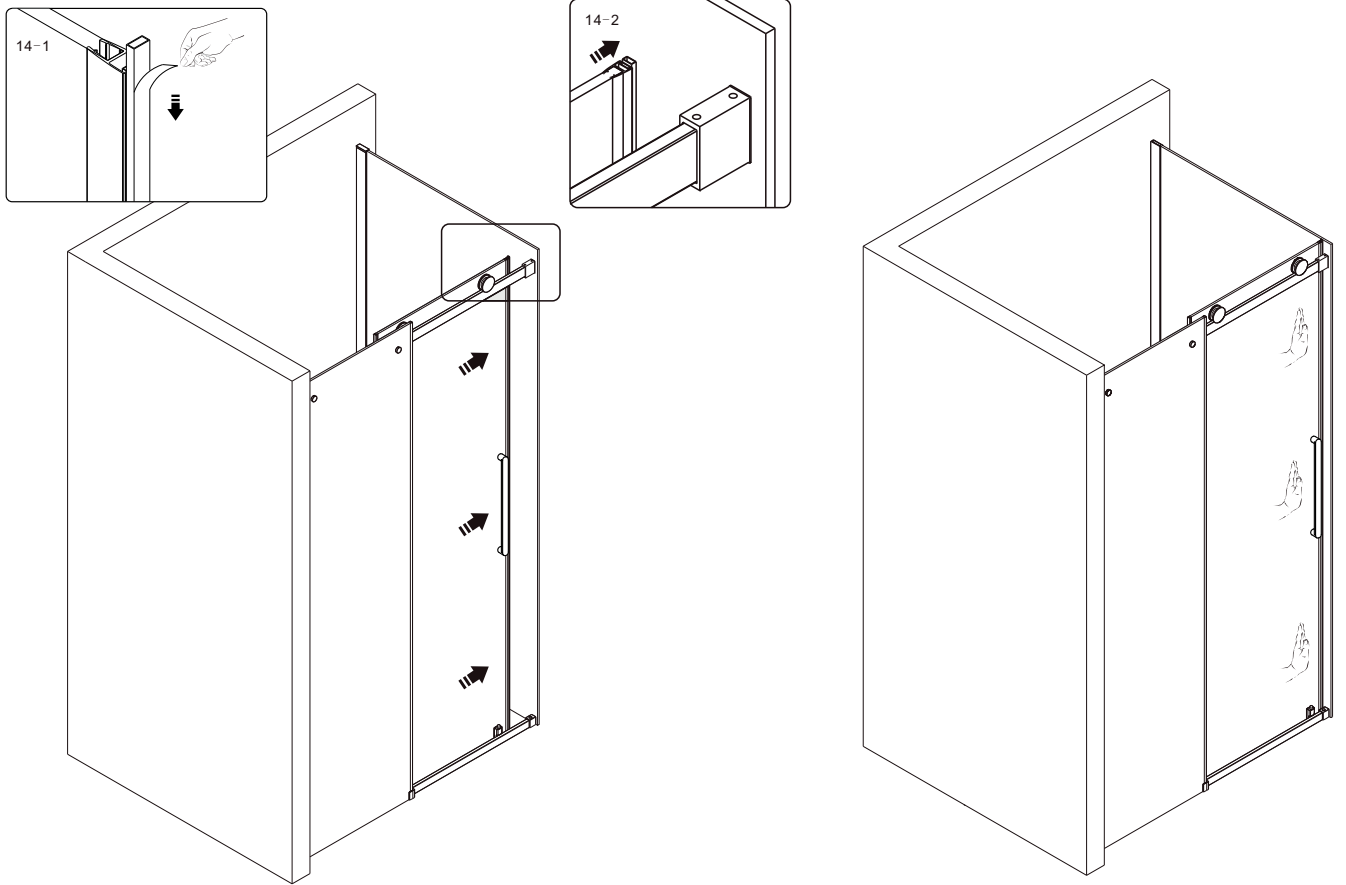

Silicon Gun

Craft Knife

SIZE(mm)	A	B
1200x800	1190-1210	780-800
1200x900	1190-1210	880-900
1400x800	1390-1410	780-800
1400x900	1390-1410	880-900

41