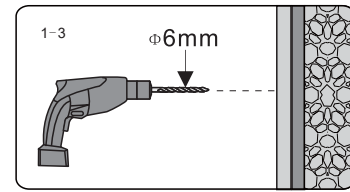

TEIKO

**MONTÁŽNÍ A UŽIVATELSKÝ NÁVOD
ASSEMBLY AND USER'S MANUAL INSTRUCTIONS
MONTAGE- BEDIENUNGS- UND PFLEGEANLEITUNG**

**BOČNÍ STĚNA
SIDE WALL
SEITENWAND**

VLBS

VER. 06/2020

Parts List

Part Number	Image	Size(mm)	Quantity	Checked
45			1	
46			1	
47			1	
48			1	
49			1	
50			2	
51		M5X14	2	
52			1	
53			1	
54			1	
55			4	

Tools that may be required:

Drill

Drill Bit

Screw Driver

Level

Tape Measure

Pencil

Mallet

Silicon Gun

Craft Knife

SIZE(mm)	A	B
1200x800	1190-1210	780-800
1200x900	1190-1210	880-900
1400x800	1390-1410	780-800
1400x900	1390-1410	880-900

41