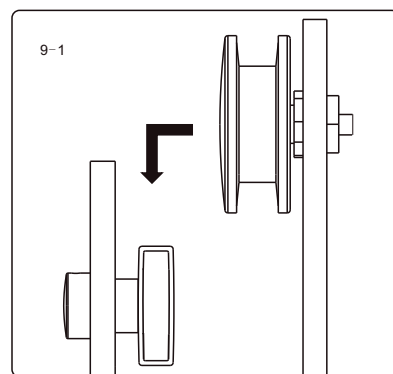

TEIKO

**MONTÁŽNÍ A UŽIVATELSKÝ NÁVOD
ASSEMBLY AND USER'S MANUAL INSTRUCTIONS
MONTAGE- BEDIENUNGS- UND PFLEGEANLEITUNG**

**BOČNÍ STĚNA
SIDE WALL
SEITENWAND**

VLBS

VER. 06/2020

Parts List

Part Number	Image	Size(mm)	Quantity	Checked
45			1	
46			1	
47			1	
48			1	
49			1	
50			2	
51		M5X14	2	
52			1	
53			1	
54			1	
55			4	

Silicon Gun

Craft Knife

SIZE(mm)	A	B
1200x800	1190-1210	780-800
1200x900	1190-1210	880-900
1400x800	1390-1410	780-800
1400x900	1390-1410	880-900

41