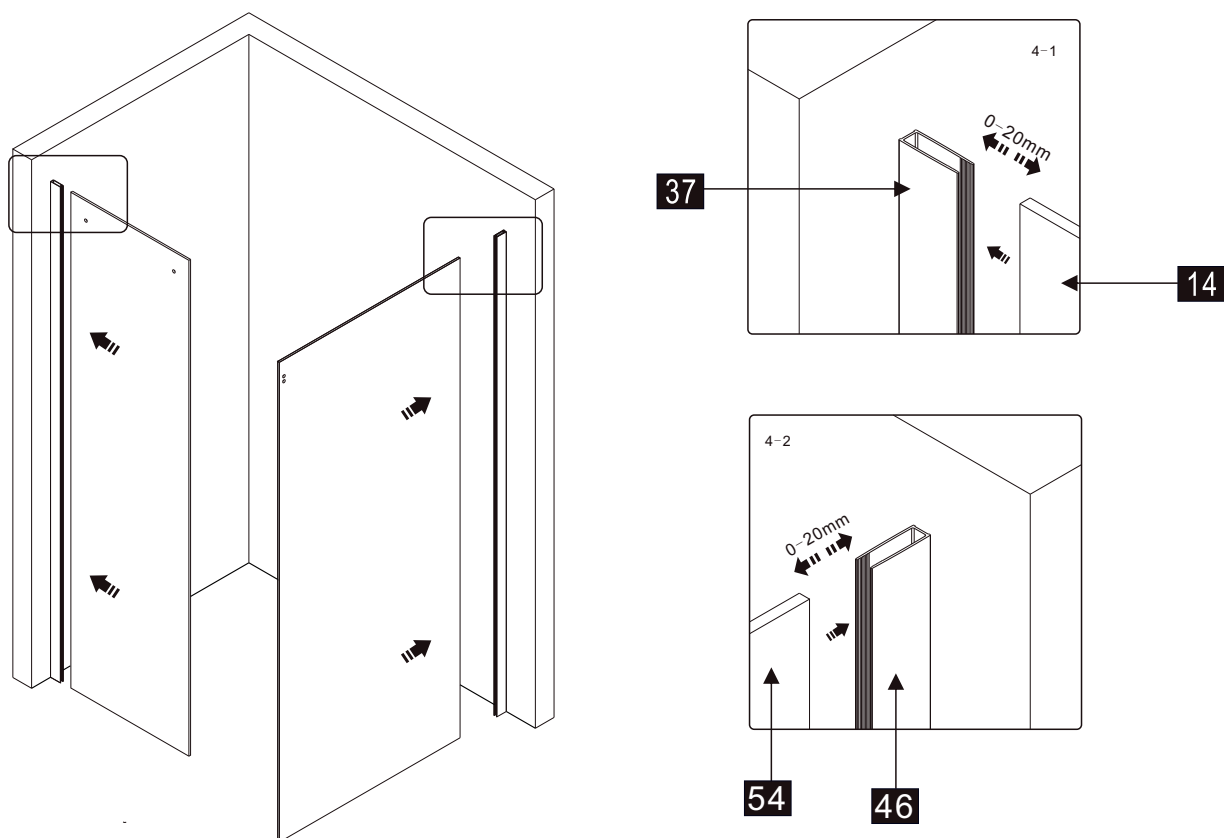

TEIKO

**MONTÁŽNÍ A UŽIVATELSKÝ NÁVOD
ASSEMBLY AND USER'S MANUAL INSTRUCTIONS
MONTAGE- BEDIENUNGS- UND PFLEGEANLEITUNG**

**BOČNÍ STĚNA
SIDE WALL
SEITENWAND**

VLBS

VER. 06/2020

Parts List

Part Number	Image	Size(mm)	Quantity	Checked
45			1	
46			1	
47			1	
48			1	
49			1	
50			2	
51		M5X14	2	
52			1	
53			1	
54			1	
55			4	

Silicon Gun

Craft Knife

SIZE(mm)	A	B
1200x800	1190-1210	780-800
1200x900	1190-1210	880-900
1400x800	1390-1410	780-800
1400x900	1390-1410	880-900

41