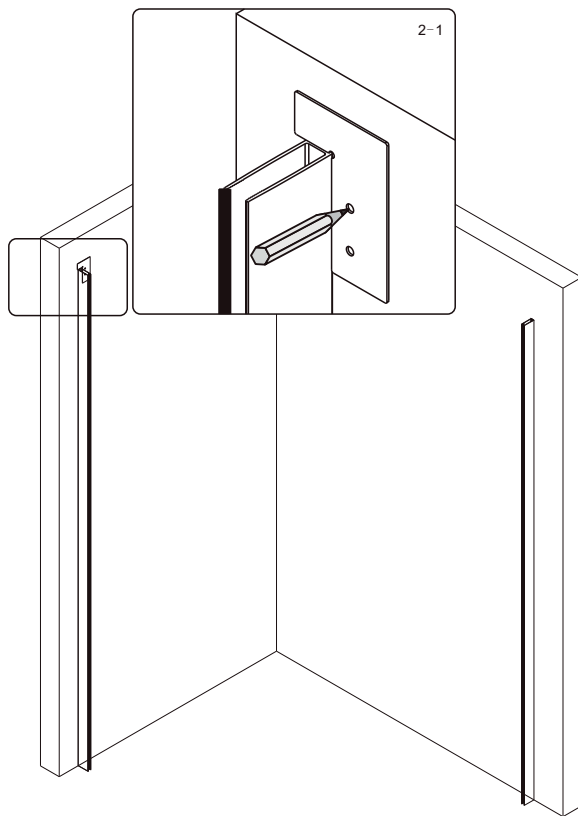

TEIKO

**MONTÁŽNÍ A UŽIVATELSKÝ NÁVOD
ASSEMBLY AND USER'S MANUAL INSTRUCTIONS
MONTAGE- BEDIENUNGS- UND PFLEGEANLEITUNG**

**BOČNÍ STĚNA
SIDE WALL
SEITENWAND**

VLBS

VER. 06/2020

Parts List

Part Number	Image	Size(mm)	Quantity	Checked
45			1	
46			1	
47			1	
48			1	
49			1	
50			2	
51		M5X14	2	
52			1	
53			1	
54			1	
55			4	

Silicon Gun

Craft Knife

SIZE(mm)	A	B
1200x800	1190-1210	780-800
1200x900	1190-1210	880-900
1400x800	1390-1410	780-800
1400x900	1390-1410	880-900

41