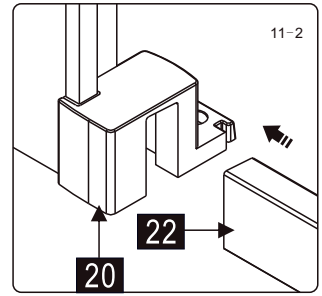

TEIKO

**MONTÁŽNÍ A UŽIVATELSKÝ NÁVOD
ASSEMBLY AND USER'S MANUAL INSTRUCTIONS
MONTAGE- BEDIENUNGS- UND PFLEGEANLEITUNG**

**BOČNÍ STĚNA
SIDE WALL
SEITENWAND**

VLBS

VER. 06/2020

Parts List

Part Number	Image	Size(mm)	Quantity	Checked
45			1	
46			1	
47			1	
48			1	
49			1	
50			2	
51		M5X14	2	
52			1	
53			1	
54			1	
55			4	

Tools that may be required:

Drill

Drill Bit

Screw Driver

Level

Tape Measure

Pencil

Mallet

Silicon Gun

Craft Knife

SIZE(mm)	A	B
1200x800	1190-1210	780-800
1200x900	1190-1210	880-900
1400x800	1390-1410	780-800
1400x900	1390-1410	880-900

41