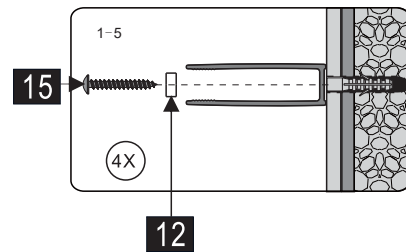

TEIKO

**MONTÁŽNÍ A UŽIVATELSKÝ NÁVOD
ASSEMBLY AND USER'S MANUAL INSTRUCTIONS
MONTAGE- BEDIENUNGS- UND PFLEGEANLEITUNG**

**BOČNÍ STĚNA
SIDE WALL
SEITENWAND**

VLBS

VER. 06/2020

Parts List

Part Number	Image	Size(mm)	Quantity	Checked
45			1	
46			1	
47			1	
48			1	
49			1	
50			2	
51		M5X14	2	
52			1	
53			1	
54			1	
55			4	

Tools that may be required:

Drill

Drill Bit

Screw Driver

Level

Tape Measure

Pencil

Mallet

Silicon Gun

Craft Knife

SIZE(mm)	A	B
1200x800	1190-1210	780-800
1200x900	1190-1210	880-900
1400x800	1390-1410	780-800
1400x900	1390-1410	880-900

41