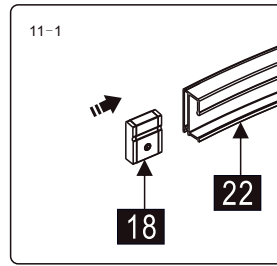

TEIKO

**MONTÁŽNÍ A UŽIVATELSKÝ NÁVOD
ASSEMBLY AND USER'S MANUAL INSTRUCTIONS
MONTAGE- BEDIENUNGS- UND PFLEGEANLEITUNG**

**BOČNÍ STĚNA
SIDE WALL
SEITENWAND**

VLBS

VER. 06/2020

Parts List

Part Number	Image	Size(mm)	Quantity	Checked
45			1	
46			1	
47			1	
48			1	
49			1	
50			2	
51		M5X14	2	
52			1	
53			1	
54			1	
55			4	

Tools that may be required:

Drill

Drill Bit

Screw Driver

Level

Tape Measure

Pencil

Mallet

Silicon Gun

Craft Knife

SIZE(mm)	A	B
1200x800	1190-1210	780-800
1200x900	1190-1210	880-900
1400x800	1390-1410	780-800
1400x900	1390-1410	880-900

41