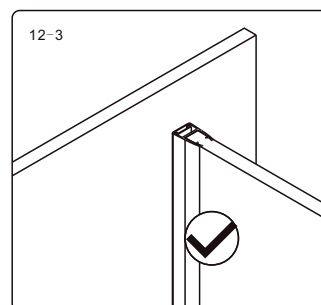

TEIKO

**MONTÁŽNÍ A UŽIVATELSKÝ NÁVOD
ASSEMBLY AND USER'S MANUAL INSTRUCTIONS
MONTAGE- BEDIENUNGS- UND PFLEGEANLEITUNG**

**BOČNÍ STĚNA
SIDE WALL
SEITENWAND**

VLBS

VER. 06/2020

Parts List

Part Number	Image	Size(mm)	Quantity	Checked
45			1	
46			1	
47			1	
48			1	
49			1	
50			2	
51		M5X14	2	
52			1	
53			1	
54			1	
55			4	

Silicon Gun

Craft Knife

SIZE(mm)	A	B
1200x800	1190-1210	780-800
1200x900	1190-1210	880-900
1400x800	1390-1410	780-800
1400x900	1390-1410	880-900

41