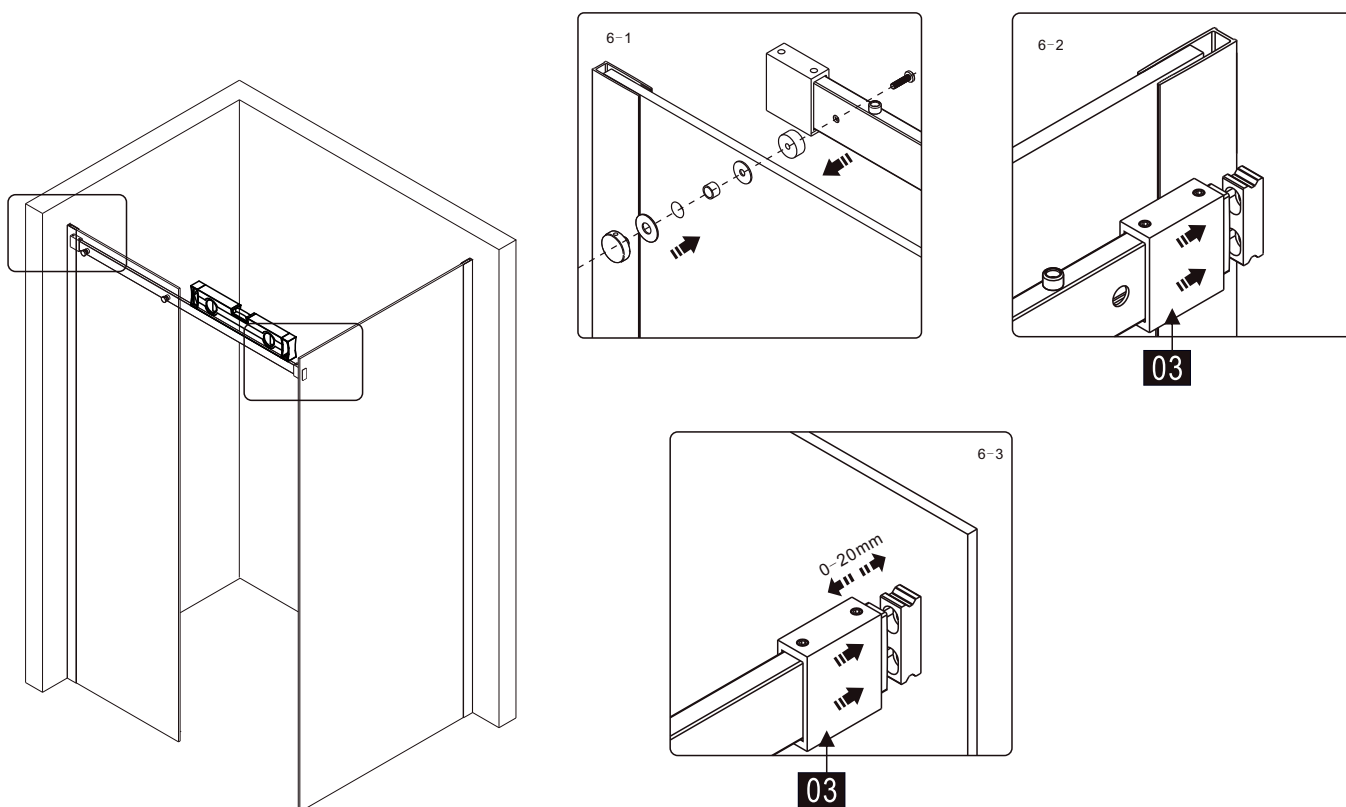

Silicon Gun

Craft Knife

SIZE(mm)	A	B
1200x800	1190-1210	780-800
1200x900	1190-1210	880-900
1400x800	1390-1410	780-800
1400x900	1390-1410	880-900

41