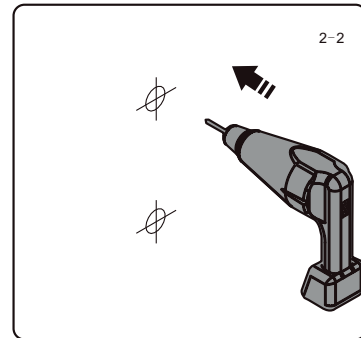

TEIKO

**MONTÁŽNÍ A UŽIVATELSKÝ NÁVOD
ASSEMBLY AND USER'S MANUAL INSTRUCTIONS
MONTAGE- BEDIENUNGS- UND PFLEGEANLEITUNG**

**BOČNÍ STĚNA
SIDE WALL
SEITENWAND**

VLBS

VER. 06/2020

Parts List

Part Number	Image	Size(mm)	Quantity	Checked
45			1	
46			1	
47			1	
48			1	
49			1	
50			2	
51		M5X14	2	
52			1	
53			1	
54			1	
55			4	

Silicon Gun

Craft Knife

SIZE(mm)	A	B
1200x800	1190-1210	780-800
1200x900	1190-1210	880-900
1400x800	1390-1410	780-800
1400x900	1390-1410	880-900

41