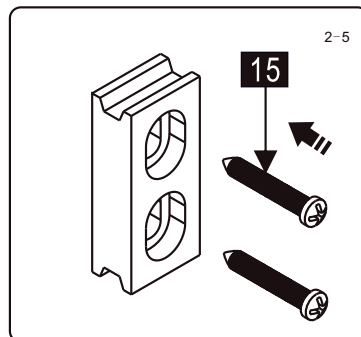

TEIKO

**MONTÁŽNÍ A UŽIVATELSKÝ NÁVOD
ASSEMBLY AND USER'S MANUAL INSTRUCTIONS
MONTAGE- BEDIENUNGS- UND PFLEGEANLEITUNG**

**BOČNÍ STĚNA
SIDE WALL
SEITENWAND**

VLBS

VER. 06/2020

Parts List

Part Number	Image	Size(mm)	Quantity	Checked
45			1	
46			1	
47			1	
48			1	
49			1	
50			2	
51		M5X14	2	
52			1	
53			1	
54			1	
55			4	

Silicon Gun

Craft Knife

SIZE(mm)	A	B
1200x800	1190-1210	780-800
1200x900	1190-1210	880-900
1400x800	1390-1410	780-800
1400x900	1390-1410	880-900

41