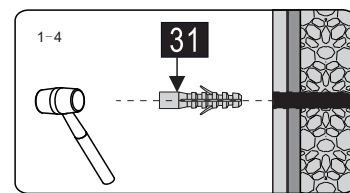

TEIKO

**MONTÁŽNÍ A UŽIVATELSKÝ NÁVOD
ASSEMBLY AND USER'S MANUAL INSTRUCTIONS
MONTAGE- BEDIENUNGS- UND PFLEGEANLEITUNG**

**BOČNÍ STĚNA
SIDE WALL
SEITENWAND**

VLBS

VER. 06/2020

Parts List

Part Number	Image	Size(mm)	Quantity	Checked
45			1	
46			1	
47			1	
48			1	
49			1	
50			2	
51		M5X14	2	
52			1	
53			1	
54			1	
55			4	

Tools that may be required:

Drill

Drill Bit

Screw Driver

Level

Tape Measure

Pencil

Mallet

Silicon Gun

Craft Knife

SIZE(mm)	A	B
1200x800	1190-1210	780-800
1200x900	1190-1210	880-900
1400x800	1390-1410	780-800
1400x900	1390-1410	880-900

41