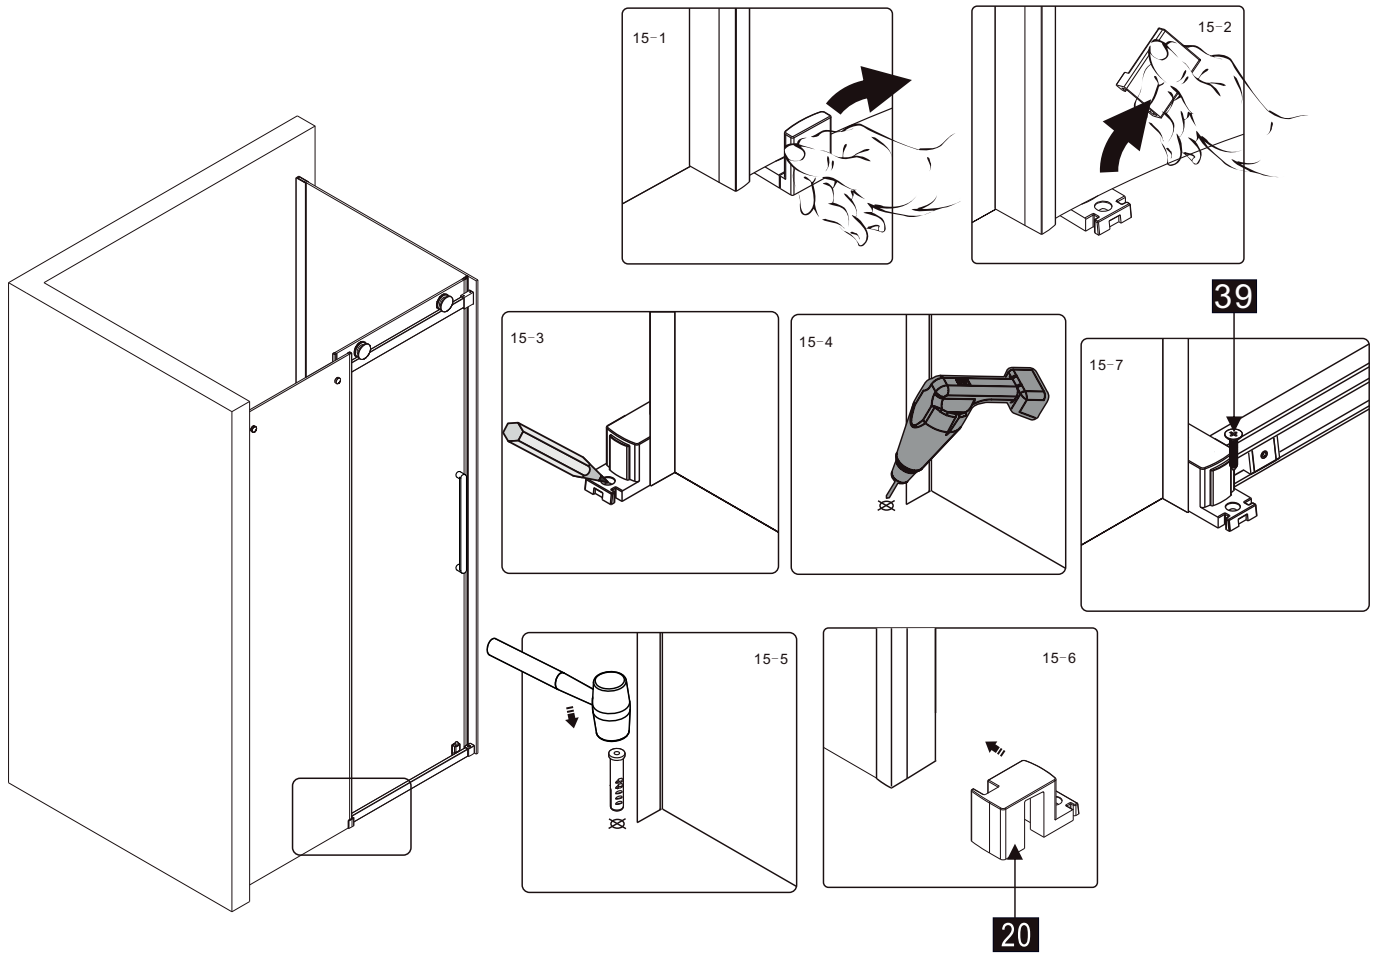

TEIKO

**MONTÁŽNÍ A UŽIVATELSKÝ NÁVOD
ASSEMBLY AND USER'S MANUAL INSTRUCTIONS
MONTAGE- BEDIENUNGS- UND PFLEGEANLEITUNG**

**BOČNÍ STĚNA
SIDE WALL
SEITENWAND**

VLBS

VER. 06/2020

Parts List

Part Number	Image	Size(mm)	Quantity	Checked
45			1	
46			1	
47			1	
48			1	
49			1	
50			2	
51		M5X14	2	
52			1	
53			1	
54			1	
55			4	

Tools that may be required:

Drill

Drill Bit

Screw Driver

Level

Tape Measure

Pencil

Mallet

Silicon Gun

Craft Knife

SIZE(mm)	A	B
1200x800	1190-1210	780-800
1200x900	1190-1210	880-900
1400x800	1390-1410	780-800
1400x900	1390-1410	880-900

41