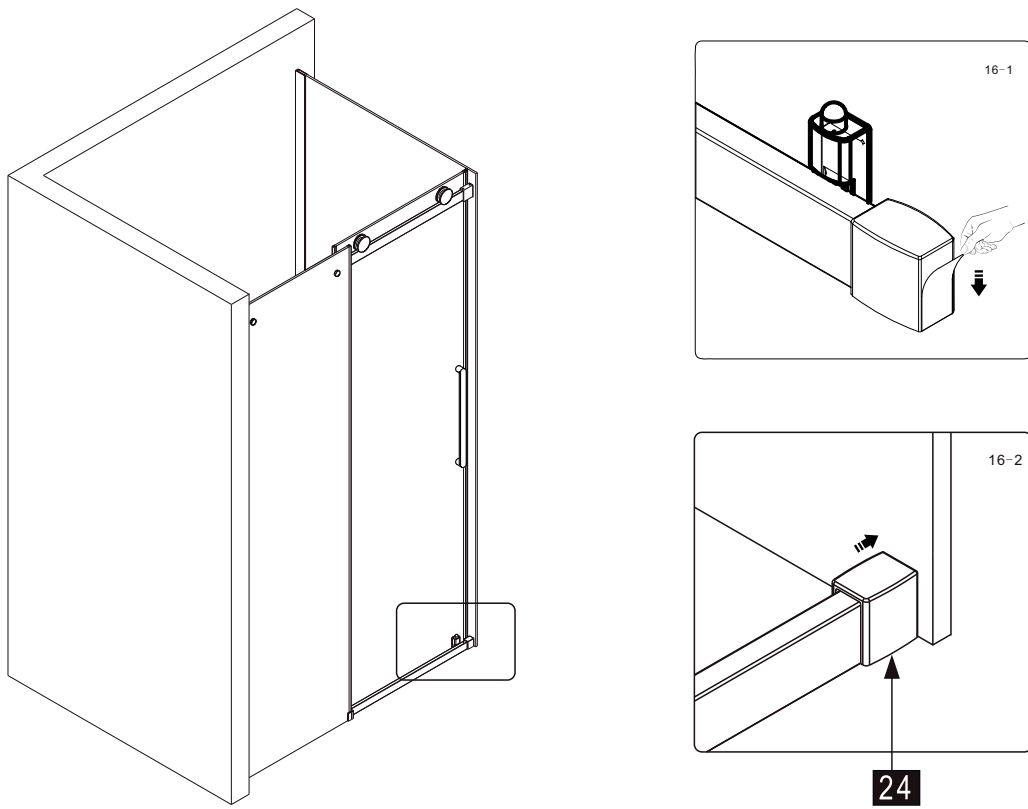

TEIKO

**MONTÁŽNÍ A UŽIVATELSKÝ NÁVOD
ASSEMBLY AND USER'S MANUAL INSTRUCTIONS
MONTAGE- BEDIENUNGS- UND PFLEGEANLEITUNG**

**BOČNÍ STĚNA
SIDE WALL
SEITENWAND**

VLBS

VER. 06/2020

Parts List

Part Number	Image	Size(mm)	Quantity	Checked
45			1	
46			1	
47			1	
48			1	
49			1	
50			2	
51		M5X14	2	
52			1	
53			1	
54			1	
55			4	

Silicon Gun

Craft Knife

SIZE(mm)	A	B
1200x800	1190-1210	780-800
1200x900	1190-1210	880-900
1400x800	1390-1410	780-800
1400x900	1390-1410	880-900

41