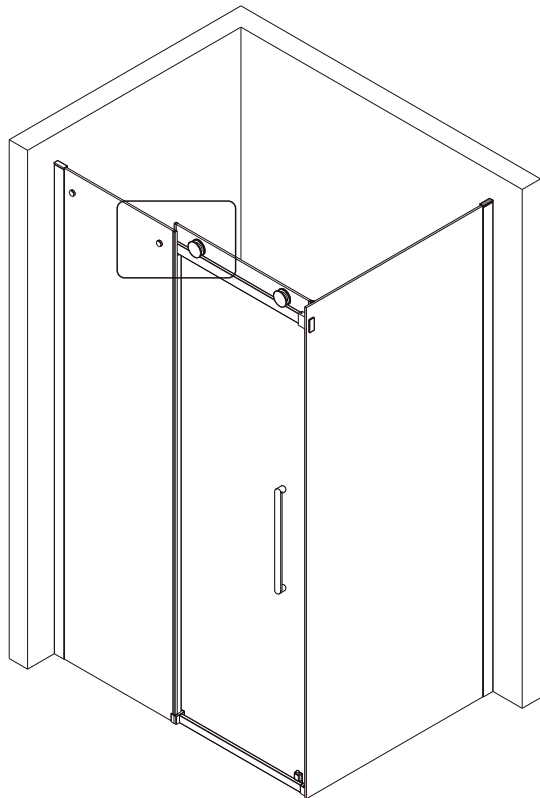

TEIKO

**MONTÁŽNÍ A UŽIVATELSKÝ NÁVOD
ASSEMBLY AND USER'S MANUAL INSTRUCTIONS
MONTAGE- BEDIENUNGS- UND PFLEGEANLEITUNG**

**BOČNÍ STĚNA
SIDE WALL
SEITENWAND**

VLBS

VER. 06/2020

Parts List

Part Number	Image	Size(mm)	Quantity	Checked
45			1	
46			1	
47			1	
48			1	
49			1	
50			2	
51		M5X14	2	
52			1	
53			1	
54			1	
55			4	

Silicon Gun

Craft Knife

SIZE(mm)	A	B
1200x800	1190-1210	780-800
1200x900	1190-1210	880-900
1400x800	1390-1410	780-800
1400x900	1390-1410	880-900

41