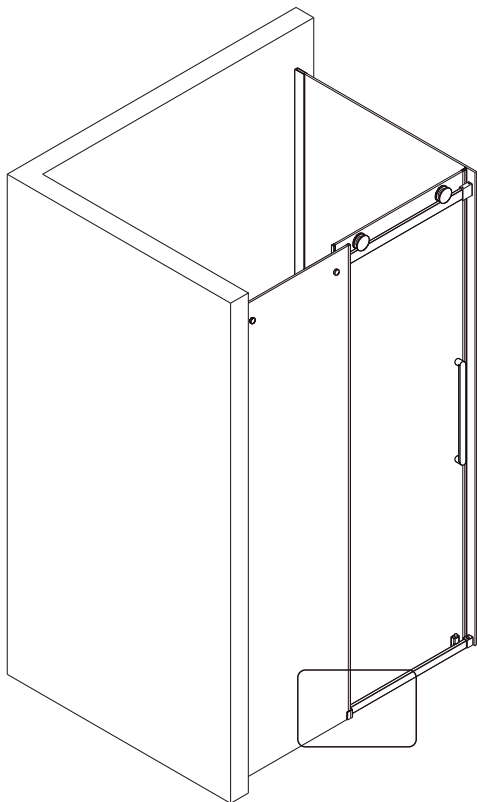

TEIKO

**MONTÁŽNÍ A UŽIVATELSKÝ NÁVOD
ASSEMBLY AND USER'S MANUAL INSTRUCTIONS
MONTAGE- BEDIENUNGS- UND PFLEGEANLEITUNG**

**BOČNÍ STĚNA
SIDE WALL
SEITENWAND**

VLBS

VER. 06/2020

Parts List

Part Number	Image	Size(mm)	Quantity	Checked
45			1	
46			1	
47			1	
48			1	
49			1	
50			2	
51		M5X14	2	
52			1	
53			1	
54			1	
55			4	

Silicon Gun

Craft Knife

SIZE(mm)	A	B
1200x800	1190-1210	780-800
1200x900	1190-1210	880-900
1400x800	1390-1410	780-800
1400x900	1390-1410	880-900

41