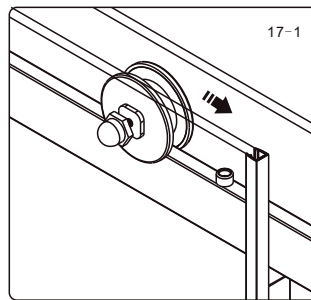

TEIKO

**MONTÁŽNÍ A UŽIVATELSKÝ NÁVOD
ASSEMBLY AND USER'S MANUAL INSTRUCTIONS
MONTAGE- BEDIENUNGS- UND PFLEGEANLEITUNG**

**BOČNÍ STĚNA
SIDE WALL
SEITENWAND**

VLBS

VER. 06/2020

Parts List

Part Number	Image	Size(mm)	Quantity	Checked
45			1	
46			1	
47			1	
48			1	
49			1	
50			2	
51		M5X14	2	
52			1	
53			1	
54			1	
55			4	

Silicon Gun

Craft Knife

SIZE(mm)	A	B
1200x800	1190-1210	780-800
1200x900	1190-1210	880-900
1400x800	1390-1410	780-800
1400x900	1390-1410	880-900

41