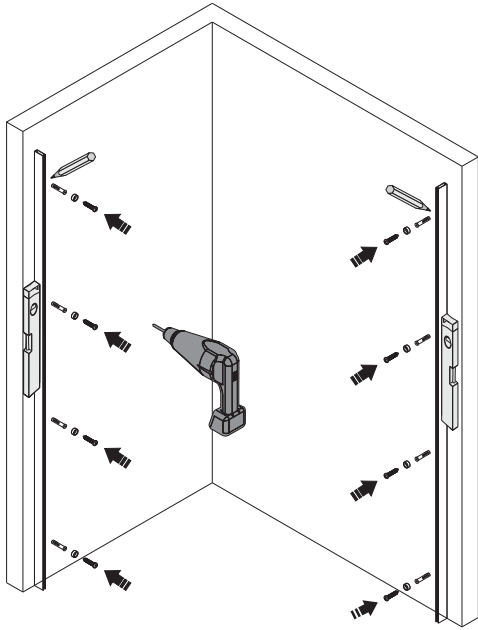

Drill

Drill Bit

Tape Measure

Pencil

Mallet

SIZE(mm)	A	B
1200x800	1190-1210	780-800
1200x900	1190-1210	880-900
1400x800	1390-1410	780-800
1400x900	1390-1410	880-900