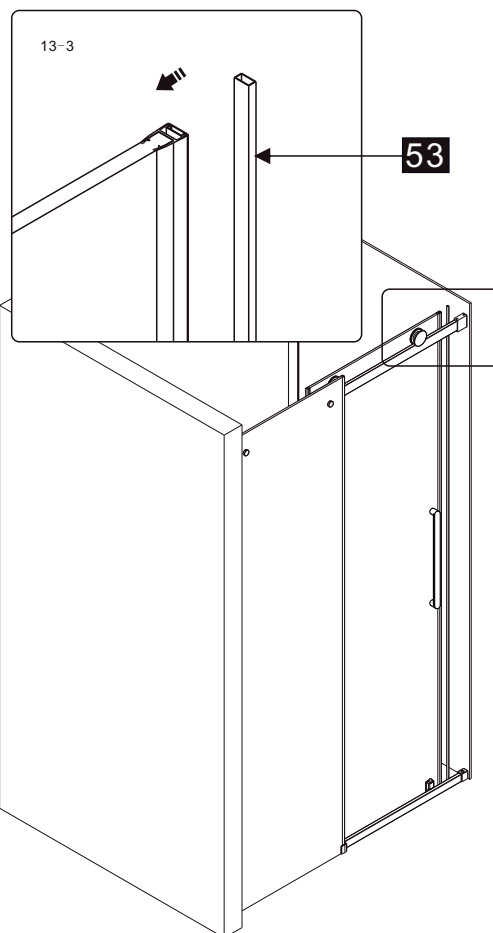

TEIKO

**MONTÁŽNÍ A UŽIVATELSKÝ NÁVOD
ASSEMBLY AND USER'S MANUAL INSTRUCTIONS
MONTAGE- BEDIENUNGS- UND PFLEGEANLEITUNG**

**BOČNÍ STĚNA
SIDE WALL
SEITENWAND**

VLBS

VER. 06/2020

Parts List

Part Number	Image	Size(mm)	Quantity	Checked
45			1	
46			1	
47			1	
48			1	
49			1	
50			2	
51		M5X14	2	
52			1	
53			1	
54			1	
55			4	

Silicon Gun

Craft Knife

SIZE(mm)	A	B
1200x800	1190-1210	780-800
1200x900	1190-1210	880-900
1400x800	1390-1410	780-800
1400x900	1390-1410	880-900

41