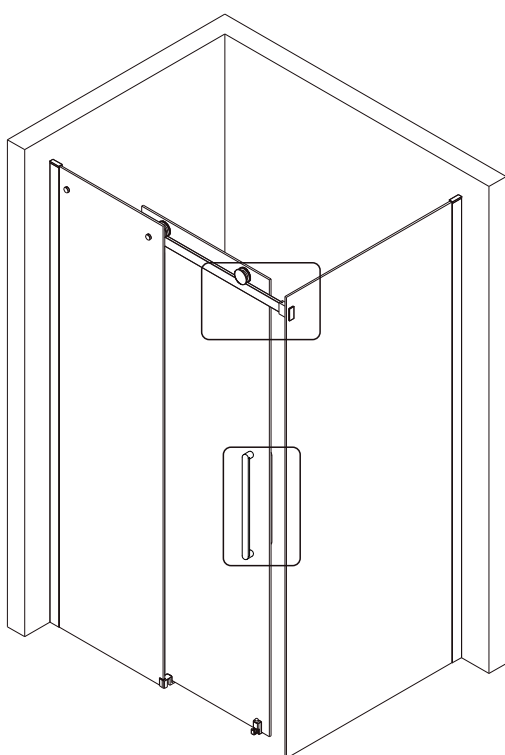

TEIKO

**MONTÁŽNÍ A UŽIVATELSKÝ NÁVOD
ASSEMBLY AND USER'S MANUAL INSTRUCTIONS
MONTAGE- BEDIENUNGS- UND PFLEGEANLEITUNG**

**BOČNÍ STĚNA
SIDE WALL
SEITENWAND**

VLBS

VER. 06/2020

Parts List

Part Number	Image	Size(mm)	Quantity	Checked
45			1	
46			1	
47			1	
48			1	
49			1	
50			2	
51		M5X14	2	
52			1	
53			1	
54			1	
55			4	

Silicon Gun

Craft Knife

SIZE(mm)	A	B
1200x800	1190-1210	780-800
1200x900	1190-1210	880-900
1400x800	1390-1410	780-800
1400x900	1390-1410	880-900

41