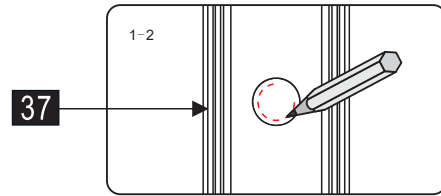

TEIKO

**MONTÁŽNÍ A UŽIVATELSKÝ NÁVOD
ASSEMBLY AND USER'S MANUAL INSTRUCTIONS
MONTAGE- BEDIENUNGS- UND PFLEGEANLEITUNG**

**BOČNÍ STĚNA
SIDE WALL
SEITENWAND**

VLBS

VER. 06/2020

Parts List

Part Number	Image	Size(mm)	Quantity	Checked
45			1	
46			1	
47			1	
48			1	
49			1	
50			2	
51		M5X14	2	
52			1	
53			1	
54			1	
55			4	

Tools that may be required:

Drill

Drill Bit

Screw Driver

Level

Tape Measure

Pencil

Mallet

Silicon Gun

Craft Knife

SIZE(mm)	A	B
1200x800	1190-1210	780-800
1200x900	1190-1210	880-900
1400x800	1390-1410	780-800
1400x900	1390-1410	880-900

41