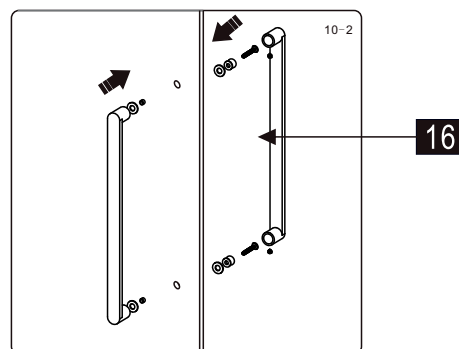

TEIKO

**MONTÁŽNÍ A UŽIVATELSKÝ NÁVOD
ASSEMBLY AND USER'S MANUAL INSTRUCTIONS
MONTAGE- BEDIENUNGS- UND PFLEGEANLEITUNG**

**BOČNÍ STĚNA
SIDE WALL
SEITENWAND**

VLBS

VER. 06/2020

Parts List

Part Number	Image	Size(mm)	Quantity	Checked
45			1	
46			1	
47			1	
48			1	
49			1	
50			2	
51		M5X14	2	
52			1	
53			1	
54			1	
55			4	

Tools that may be required:

Drill

Drill Bit

Screw Driver

Level

Tape Measure

Pencil

Mallet

Silicon Gun

Craft Knife

SIZE(mm)	A	B
1200x800	1190-1210	780-800
1200x900	1190-1210	880-900
1400x800	1390-1410	780-800
1400x900	1390-1410	880-900

41