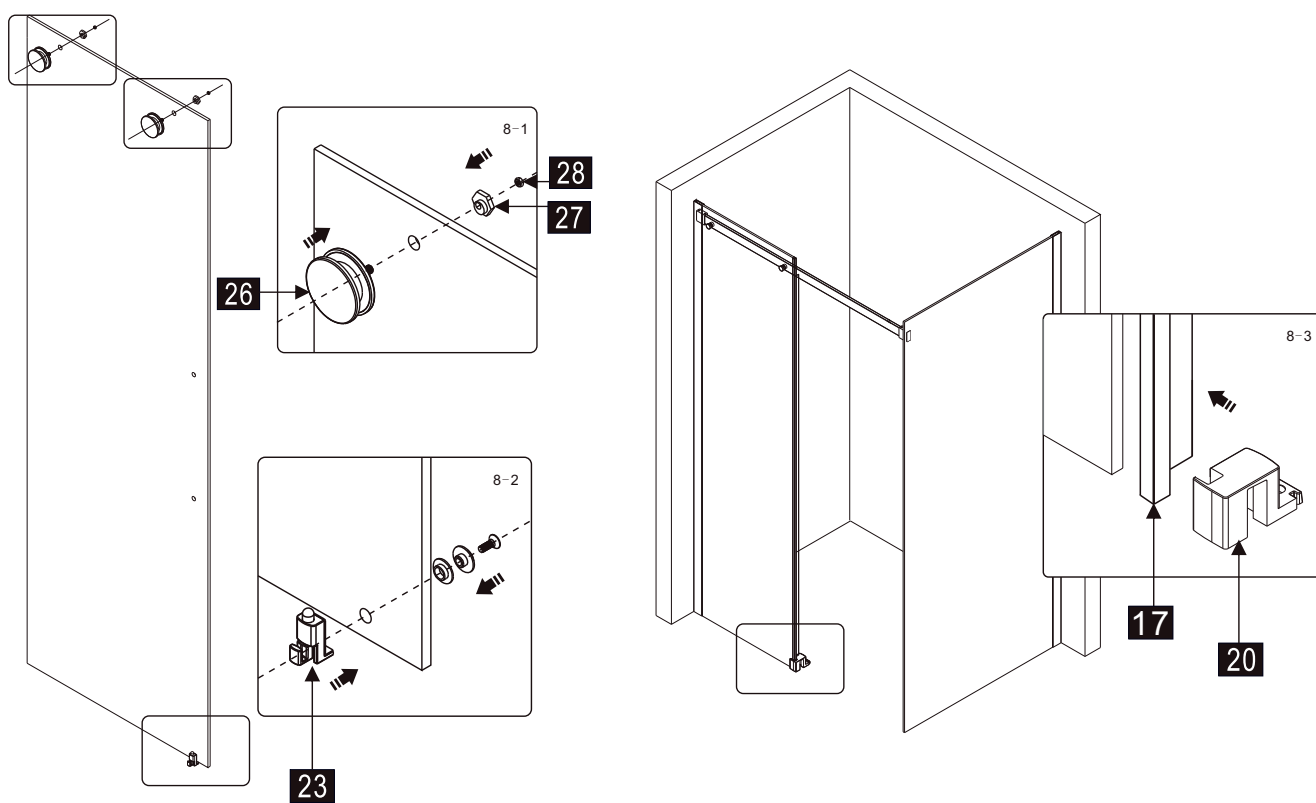

TEIKO

**MONTÁŽNÍ A UŽIVATELSKÝ NÁVOD
ASSEMBLY AND USER'S MANUAL INSTRUCTIONS
MONTAGE- BEDIENUNGS- UND PFLEGEANLEITUNG**

**BOČNÍ STĚNA
SIDE WALL
SEITENWAND**

VLBS

VER. 06/2020

Parts List

Part Number	Image	Size(mm)	Quantity	Checked
45			1	
46			1	
47			1	
48			1	
49			1	
50			2	
51		M5X14	2	
52			1	
53			1	
54			1	
55			4	

Silicon Gun

Craft Knife

SIZE(mm)	A	B
1200x800	1190-1210	780-800
1200x900	1190-1210	880-900
1400x800	1390-1410	780-800
1400x900	1390-1410	880-900

41