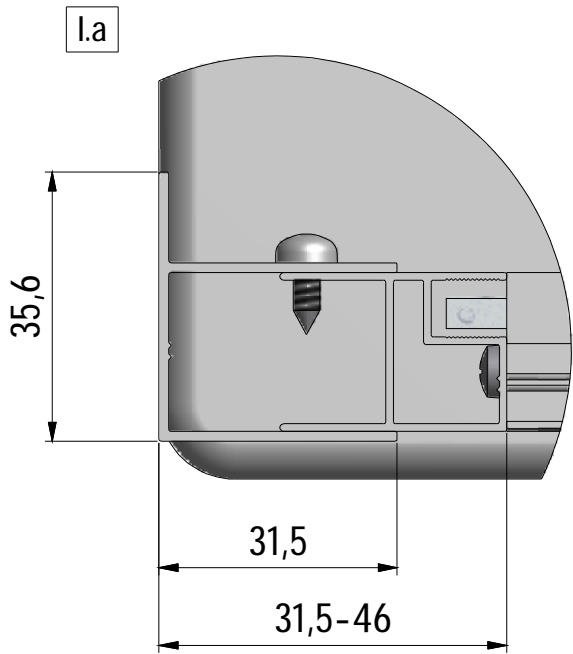

Xa (MIN-MAX)	Xb (MIN-MAX)
1000	970-1005	978-1005
1200	1170-1205	1178-1205
1400	1370-1405	1378-1405
1600	1570-1605	1578-1605