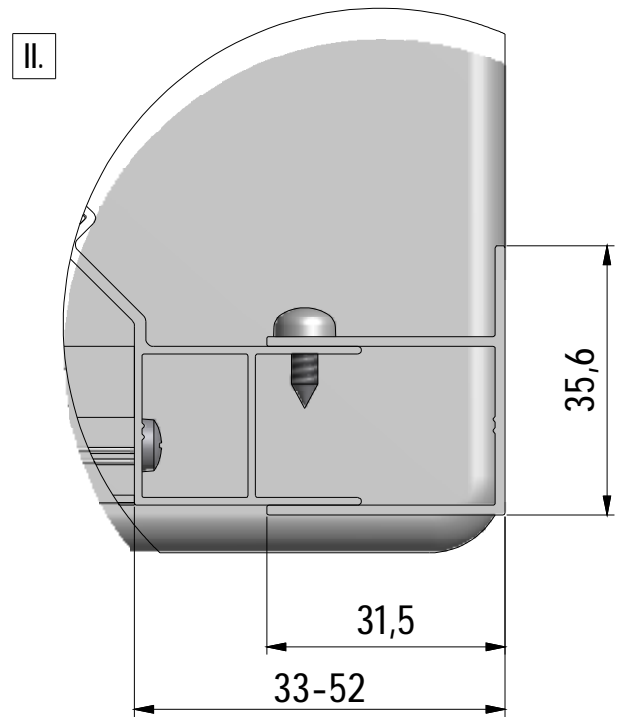

Xa (MIN-MAX)	Xb (MIN-MAX)
1000	970-1005	978-1005
1200	1170-1205	1178-1205
1400	1370-1405	1378-1405
1600	1570-1605	1578-1605