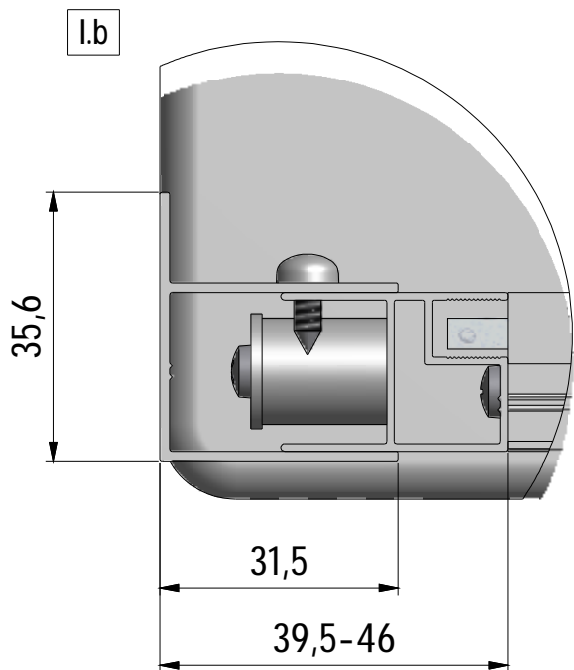

Xa (MIN-MAX)	Xb (MIN-MAX)
1000	970-1005	978-1005
1200	1170-1205	1178-1205
1400	1370-1405	1378-1405
1600	1570-1605	1578-1605