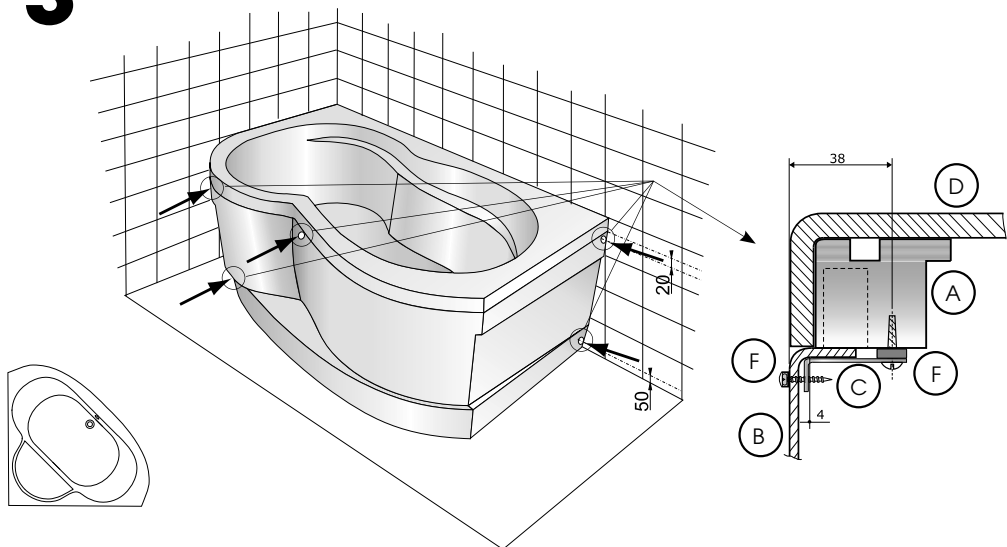

(D) VANA
VAÑA
BATHTUB
WANNE
KÁD
WANNA
ВАННА

(E) PODLAHA
PODLAHA
FLOOR
BODEN
PADLÓ
PODŁOGA
ПОЛ

(F) ŠROUB
SKRUTKA
SCREW
SCHRAUBE
CSAVAR
WKREŃ
БОЛТ

1

Minimálně 10 cm
Minimálne 10 cm
At least 10 cm
Minimal 10 cm
Minimum 10 cm
Минимально 10 см

2

3

Pro 2-dílný panel | Pre 2-dielny panel | For double panel
 Für 2-teiliges Paneel | Kétrészes panelhez | Do panelu
 dwuczęściowego | Для панели, состоящей из 2-х частей

Pro 1-dílný panel
 Pre 1-dielny panel
 For single panel
 Für 1-teiliges Paneel
 Egyrészes panelhez
 Do panelu
 jednoczęściowego
 Для панели,
 состоящей из 1 части