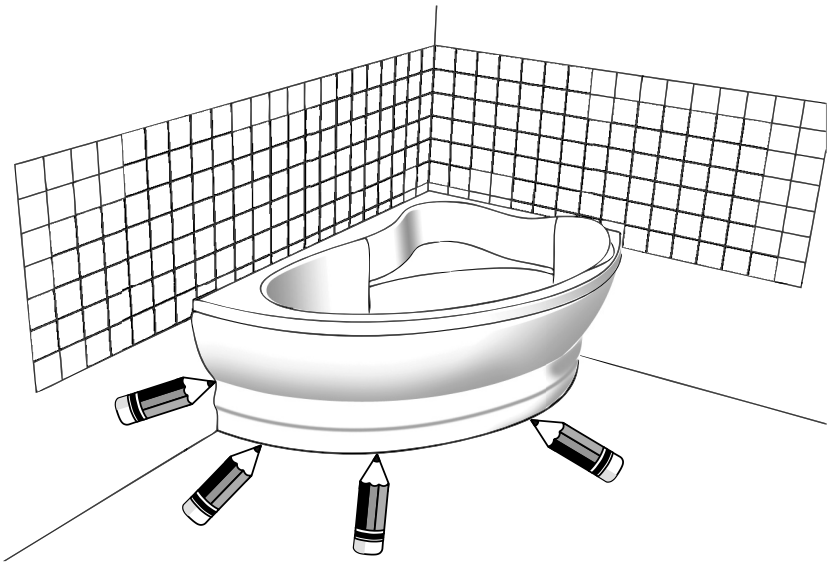

(D) VANA
VAÑA
BATHTUB
WANNE
KÁD
WANNA
ВАННА

(E) PODLAHA
PODLAHA
FLOOR
BODEN
PADLÓ
PODŁOGA
ПОЛ

(F) ŠROUB
SKRUTKA
SCREW
SCHRAUBE
CSAVAR
WKREŃ
БОЛТ

1

Minimálně 10 cm
Minimálne 10 cm
At least 10 cm
Minimal 10 cm
Minimum 10 cm
Минимально 10 см

2

3

Pro 2-dílný panel | Pre 2-dielny panel | For double panel
 Für 2-teiliges Paneel | Kétrészes panelhez | Do panelu
 dwuczęściowego | Для панели, состоящей из 2-х частей

Pro 1-dílný panel
 Pre 1-dielny panel
 For single panel
 Für 1-teiliges Paneel
 Egyrészes panelhez
 Do panelu
 jednoczęściowego
 Для панели,
 состоящей из 1 части

4

5

Krycí panel - vana JÁVA
Krycí panel - vaňa JÁVA
Covering panel - JAVA bathtub
Deckpaneel - Wanne JÁVA
Burkolópanel - JÁVA kád
Obudowa - wanna JÁVA
Кроющая панель – ванна JAVA

6

7

8

9

www.teiko.cz