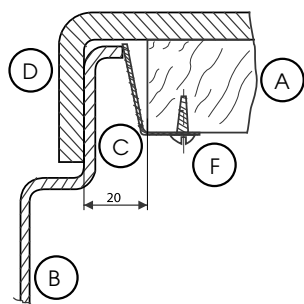

(D) VANA
VAÑA
BATHTUB
WANNE
KÁD
WANNA
ВАННА

(E) PODLAHA
PODLAHA
FLOOR
BODEN
PADLÓ
PODŁOGA
ПОЛ

(F) ŠROUB
SKRUTKA
SCREW
SCHRAUBE
CSAVAR
WKREŃ
БОЛТ

1

Minimálně 10 cm
Minimálne 10 cm
At least 10 cm
Minimal 10 cm
Minimum 10 cm
Минимально 10 см

2

3

Pro 2-dílný panel | Pre 2-dielny panel | For double panel
 Für 2-teiliges Paneel | Kétrészes panelhez | Do panelu
 dwuczęściowego | Для панели, состоящей из 2-х частей

Pro 1-dílný panel
 Pre 1-dielny panel
 For single panel
 Für 1-teiliges Paneel
 Egyrészes panelhez
 Do panelu
 jednoczęściowego
 Для панели,
 состоящей из 1 части