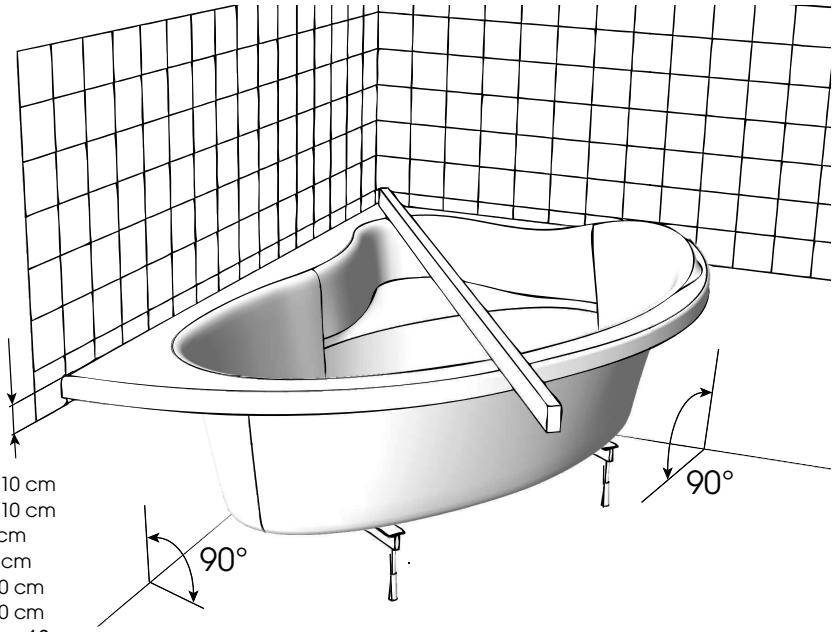

(D) VANA
VAÑA
BATHTUB
WANNE
KÁD
WANNA
ВАННА

(E) PODLAHA
PODLAHA
FLOOR
BODEN
PADLÓ
PODŁOGA
ПОЛ

(F) ŠROUB
SKRUTKA
SCREW
SCHRAUBE
CSAVAR
WKREŃ
БОЛТ

1

Minimálně 10 cm
Minimálne 10 cm
At least 10 cm
Minimal 10 cm
Minimum 10 cm
Минимально 10 см