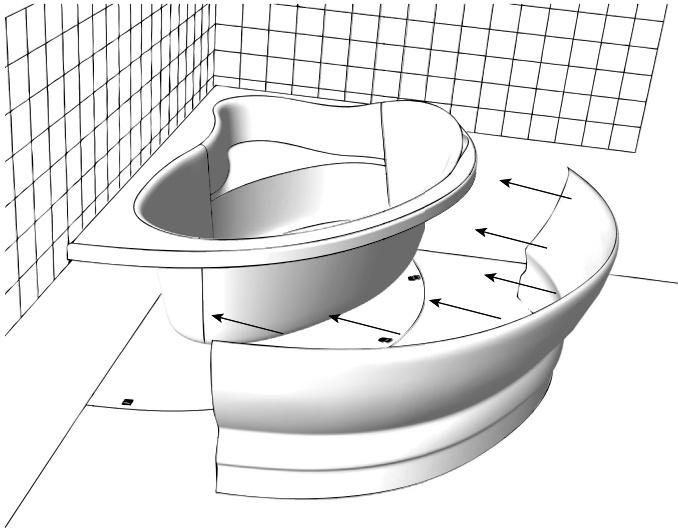

(D) VANA
VAÑA
BATHTUB
WANNE
KÁD
WANNA
ВАННА

(E) PODLAHA
PODLAHA
FLOOR
BODEN
PADLÓ
PODŁOGA
ПОЛ

(F) ŠROUB
SKRUTKA
SCREW
SCHRAUBE
CSAVAR
WKREŃ
БОЛТ

1

Minimálně 10 cm
Minimálne 10 cm
At least 10 cm
Minimal 10 cm
Minimum 10 cm
Минимально 10 см

2

3

Pro 2-dílný panel | Pre 2-dielny panel | For double panel
 Für 2-teiliges Paneel | Kétrészes panelhez | Do panelu
 dwuczęściowego | Для панели, состоящей из 2-х частей

Pro 1-dílný panel
 Pre 1-dielny panel
 For single panel
 Für 1-teiliges Paneel
 Egyrészes panelhez
 Do panelu
 jednoczęściowego
 Для панели,
 состоящей из 1 части

4

5

Krycí panel - vana JÁVA
Krycí panel - vaňa JÁVA
Covering panel - JAVA bathtub
Deckpaneel - Wanne JÁVA
Burkolópanel - JÁVA kád
Obudowa - wanna JÁVA
Кроющая панель – ванна JAVA

6

7

8

9

www.teiko.cz