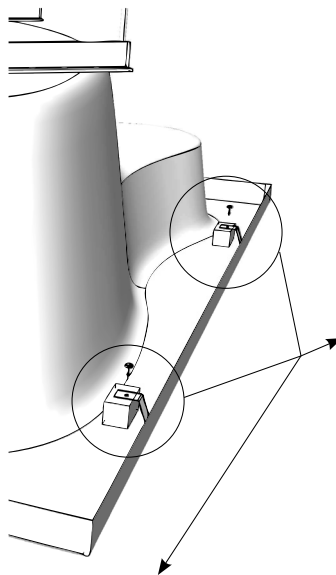

(D) VANA
VAÑA
BATHTUB
WANNE
KÁD
WANNA
ВАННА

(E) PODLAHA
PODLAHA
FLOOR
BODEN
PADLÓ
PODŁOGA
ПОЛ

(F) ŠROUB
SKRUTKA
SCREW
SCHRAUBE
CSAVAR
WKREŃ
БОЛТ

1

Minimálně 10 cm
Minimálne 10 cm
At least 10 cm
Minimal 10 cm
Minimum 10 cm
Минимально 10 см

2

3

Pro 2-dílný panel | Pre 2-dielny panel | For double panel
 Für 2-teiliges Paneel | Kétrészes panelhez | Do panelu
 dwuczęściowego | Для панели, состоящей из 2-х частей

Pro 1-dílný panel
 Pre 1-dielny panel
 For single panel
 Für 1-teiliges Paneel
 Egyrészes panelhez
 Do panelu
 jednoczęściowego
 Для панели,
 состоящей из 1 части