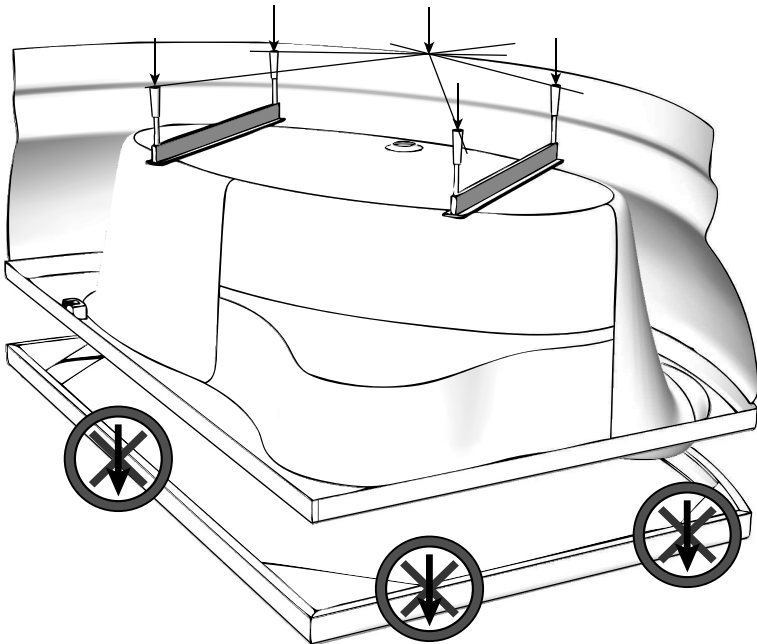

(D) VANA
VAÑA
BATHTUB
WANNE
KÁD
WANNA
ВАННА

(E) PODLAHA
PODLAHA
FLOOR
BODEN
PADLÓ
PODŁOGA
ПОЛ

(F) ŠROUB
SKRUTKA
SCREW
SCHRAUBE
CSAVAR
WKREŃ
БОЛТ

1

Minimálně 10 cm
Minimálne 10 cm
At least 10 cm
Minimal 10 cm
Minimum 10 cm
Минимально 10 см

2

3

Pro 2-dílný panel | Pre 2-dielny panel | For double panel
 Für 2-teiliges Paneel | Kétrészes panelhez | Do panelu
 dwuczęściowego | Для панели, состоящей из 2-х частей

Pro 1-dílný panel
 Pre 1-dielny panel
 For single panel
 Für 1-teiliges Paneel
 Egyrészes panelhez
 Do panelu
 jednoczęściowego
 Для панели,
 состоящей из 1 части