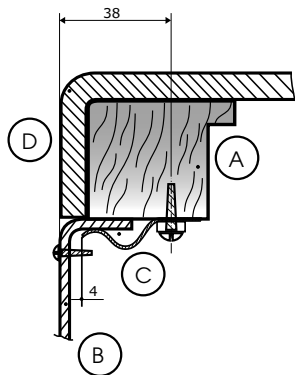

(D) VANA
VAÑA
BATHTUB
WANNE
KÁD
WANNA
ВАННА

(E) PODLAHA
PODLAHA
FLOOR
BODEN
PADLÓ
PODŁOGA
ПОЛ

(F) ŠROUB
SKRUTKA
SCREW
SCHRAUBE
CSAVAR
WKREŃ
БОЛТ

1

Minimálně 10 cm
Minimálne 10 cm
At least 10 cm
Minimal 10 cm
Minimum 10 cm
Минимально 10 см

2

3

Pro 2-dílný panel | Pre 2-dielny panel | For double panel
 Für 2-teiliges Paneel | Kétrészes panelhez | Do panelu
 dwuczęściowego | Для панели, состоящей из 2-х частей

Pro 1-dílný panel
 Pre 1-dielny panel
 For single panel
 Für 1-teiliges Paneel
 Egyrészes panelhez
 Do panelu
 jednoczęściowego
 Для панели,
 состоящей из 1 части

4

5

Krycí panel - vana JÁVA
Krycí panel - vaňa JÁVA
Covering panel - JAVA bathtub
Deckpaneel - Wanne JÁVA
Burkolópanel - JÁVA kád
Obudowa - wanna JÁVA
Кроющая панель – ванна JAVA

6

7

8

9

www.teiko.cz