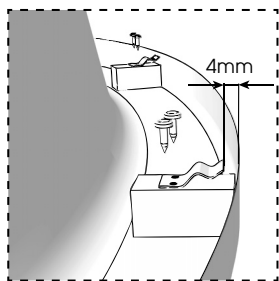

(D) VANA
VAÑA
BATHTUB
WANNE
KÁD
WANNA
ВАННА

(E) PODLAHA
PODLAHA
FLOOR
BODEN
PADLÓ
PODŁOGA
ПОЛ

(F) ŠROUB
SKRUTKA
SCREW
SCHRAUBE
CSAVAR
WKREŃ
БОЛТ

1

Minimálně 10 cm
Minimálne 10 cm
At least 10 cm
Minimal 10 cm
Minimum 10 cm
Минимально 10 см

2

3

Pro 2-dílný panel | Pre 2-dielny panel | For double panel
 Für 2-teiliges Paneel | Kétrészes panelhez | Do panelu
 dwuczęściowego | Для панели, состоящей из 2-х частей

Pro 1-dílný panel
 Pre 1-dielny panel
 For single panel
 Für 1-teiliges Paneel
 Egyrészes panelhez
 Do panelu
 jednoczęściowego
 Для панели,
 состоящей из 1 части