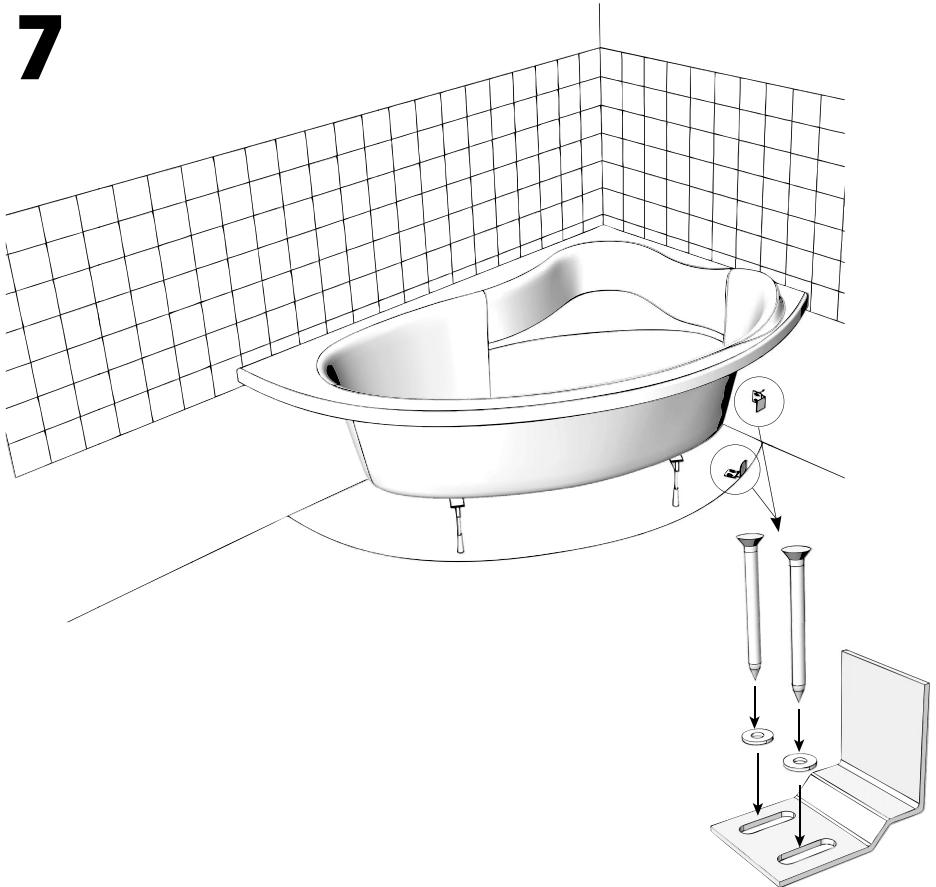

(D) VANA
VAÑA
BATHTUB
WANNE
KÁD
WANNA
ВАННА

(E) PODLAHA
PODLAHA
FLOOR
BODEN
PADLÓ
PODŁOGA
ПОЛ

(F) ŠROUB
SKRUTKA
SCREW
SCHRAUBE
CSAVAR
WKREŃ
БОЛТ

1

Minimálně 10 cm
Minimálne 10 cm
At least 10 cm
Minimal 10 cm
Minimum 10 cm
Минимально 10 см

4

5

Krycí panel - vana JÁVA
Krycí panel - vaňa JÁVA
Covering panel - JAVA bathtub
Deckpaneel - Wanne JÁVA
Burkolópanel - JÁVA kád
Obudowa - wanna JÁVA
Кроющая панель – ванна JAVA

6

7

8

9

www.teiko.cz