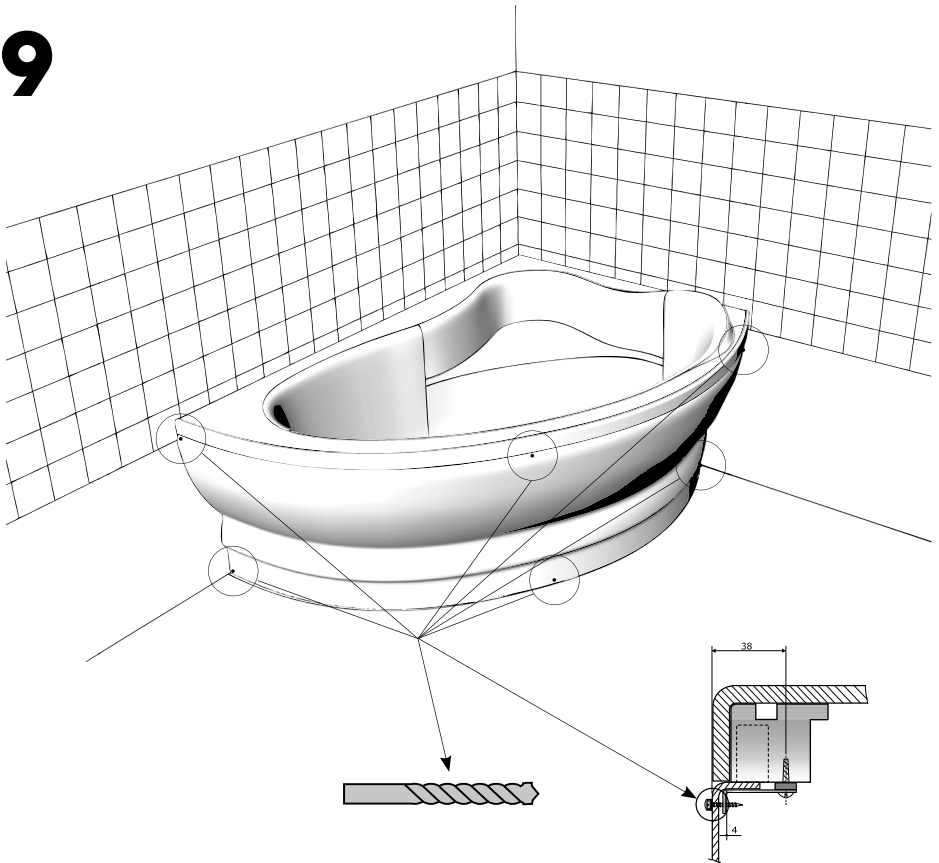

(D) VANA
VAÑA
BATHTUB
WANNE
KÁD
WANNA
ВАННА

(E) PODLAHA
PODLAHA
FLOOR
BODEN
PADLÓ
PODŁOGA
ПОЛ

(F) ŠROUB
SKRUTKA
SCREW
SCHRAUBE
CSAVAR
WKREŃ
БОЛТ

1

Minimálně 10 cm
Minimálne 10 cm
At least 10 cm
Minimal 10 cm
Minimum 10 cm
Минимально 10 см

2

3

Pro 2-dílný panel | Pre 2-dielny panel | For double panel
 Für 2-teiliges Paneel | Kétrészes panelhez | Do panelu
 dwuczęściowego | Для панели, состоящей из 2-х частей

Pro 1-dílný panel
 Pre 1-dielny panel
 For single panel
 Für 1-teiliges Paneel
 Egyrészes panelhez
 Do panelu
 jednoczęściowego
 Для панели,
 состоящей из 1 части

4

5

Krycí panel - vana JÁVA
Krycí panel - vaňa JÁVA
Covering panel - JAVA bathtub
Deckpaneel - Wanne JÁVA
Burkolópanel - JÁVA kád
Obudowa - wanna JÁVA
Кроющая панель – ванна JAVA

6

7

8

9

www.teiko.cz