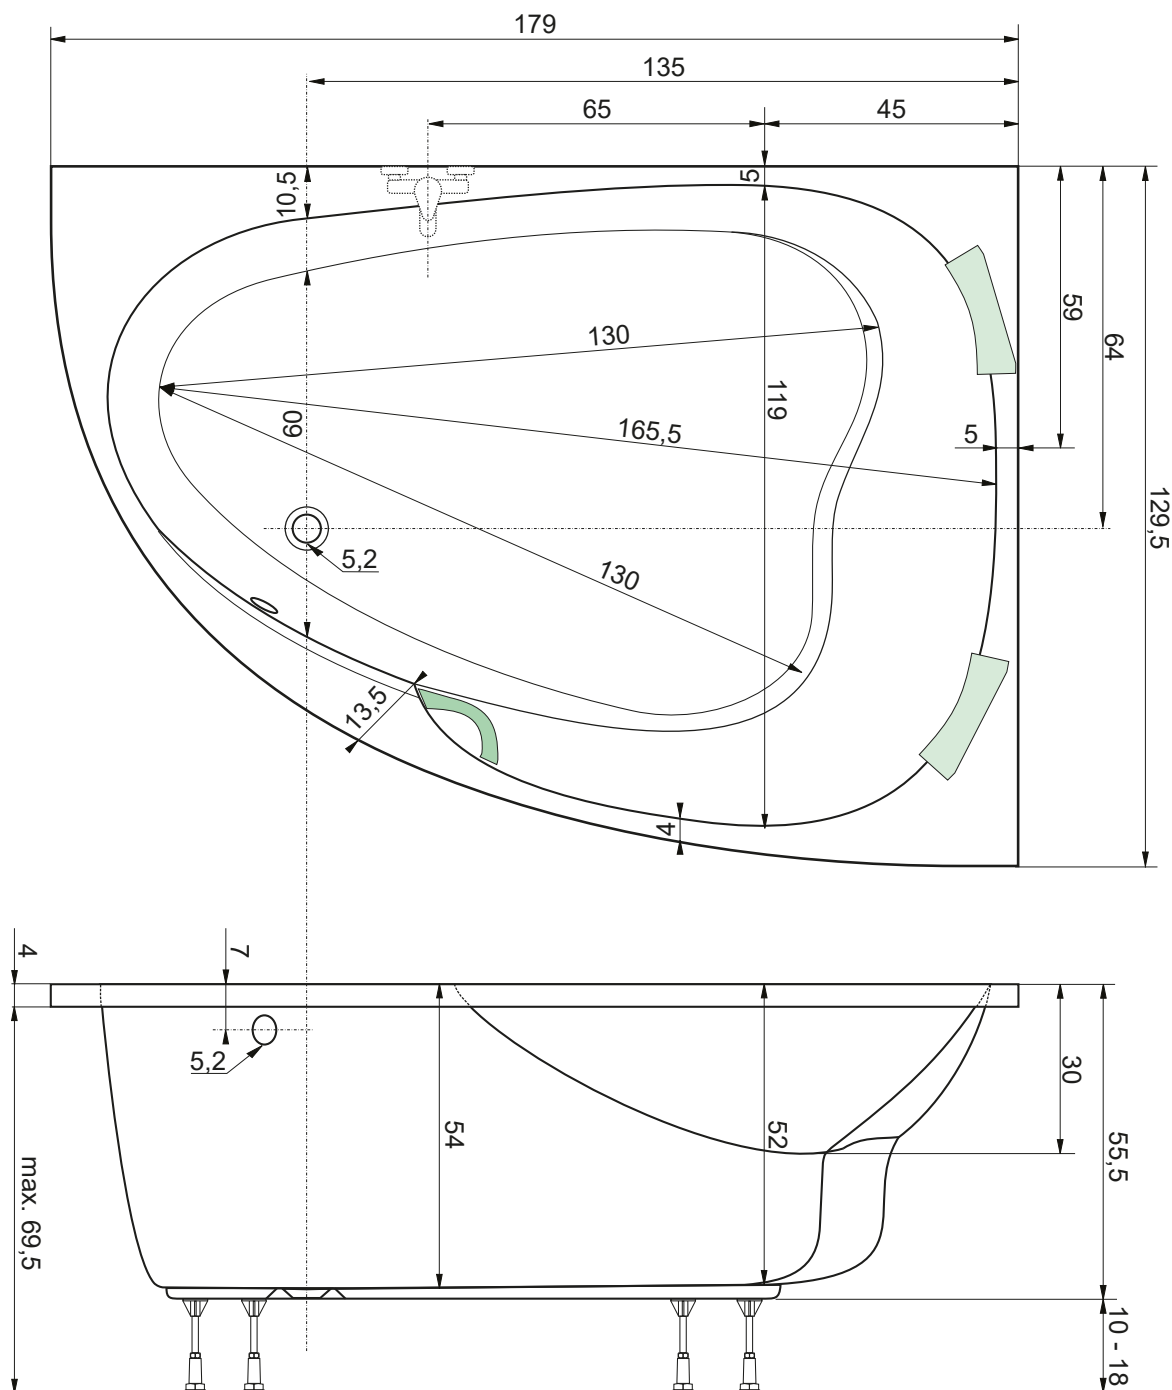

SPINELL 180 pravé provedení

Kóty jsou uvedeny v cm.

objem: 435 l
předpadový komplet: 80 cm