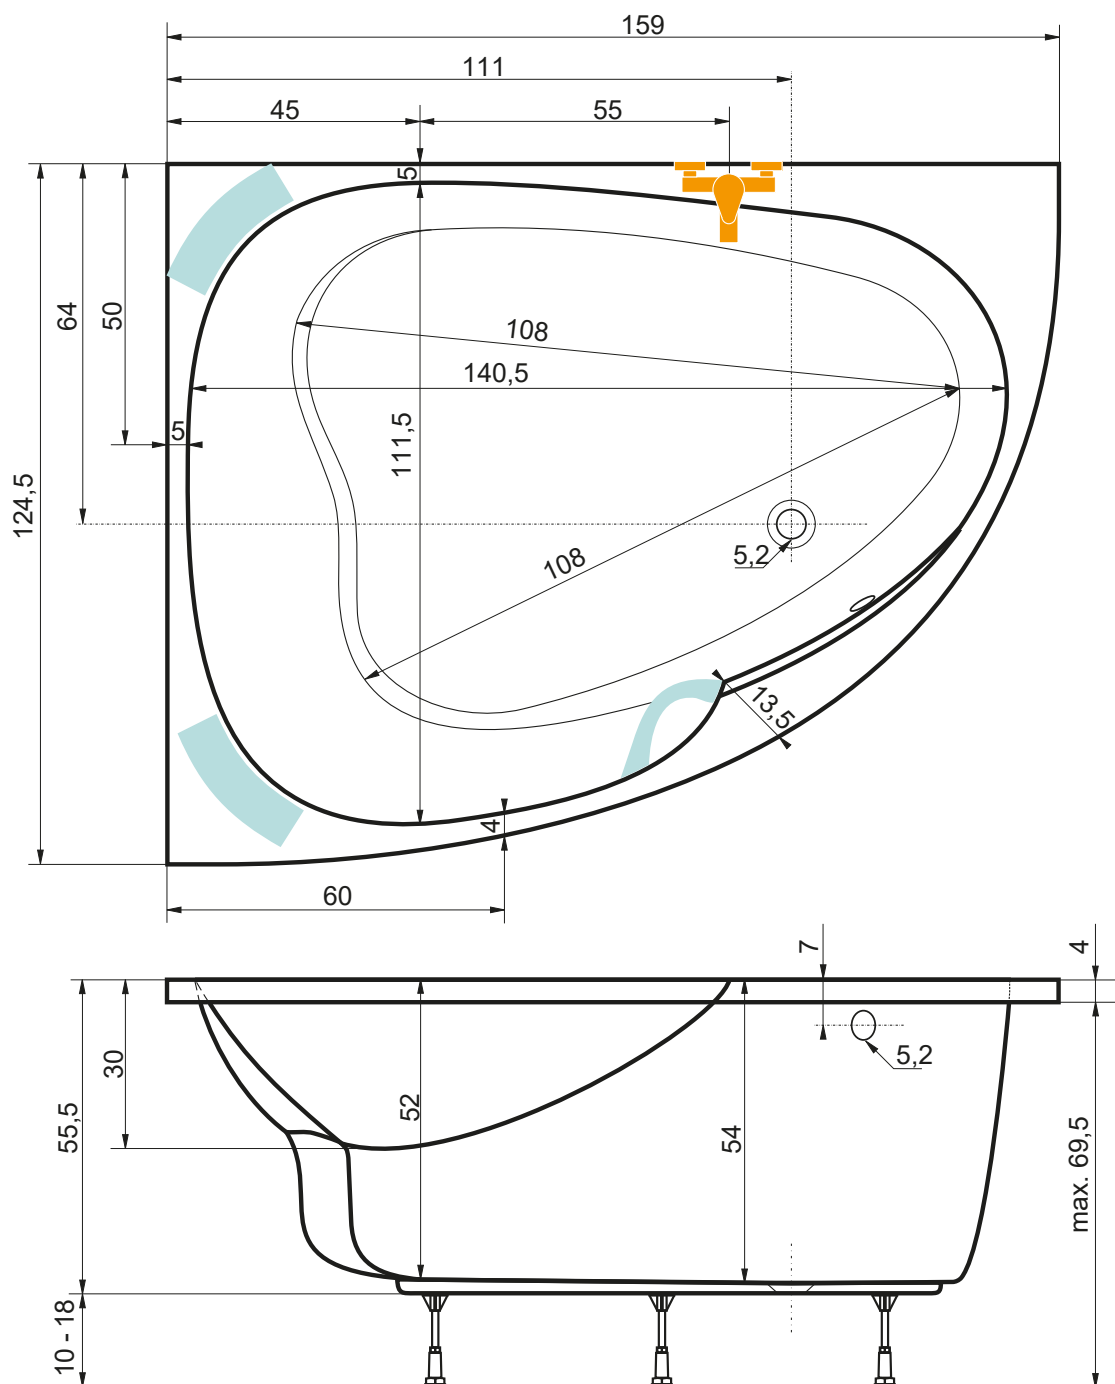

## SPINELL 160 levé provedení

Kóty jsou uvedeny v cm.

objem: 360 l  
předpadový komplet: 80 cm