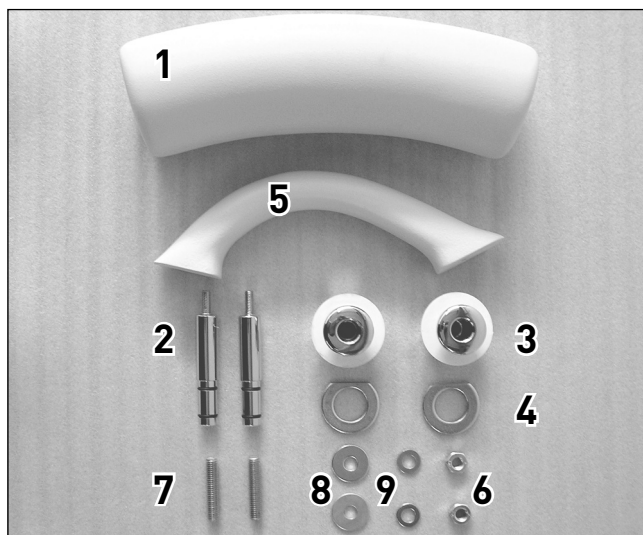

MONTÁŽNÍ BALÍČEK

MEDEA

madlo, podhlavník

| | |
|--------------------------------------|------|
| 1 - Podhlavník (pouze na objednávku) | 1 ks |
| 2 - Nožičky k podhlavníku | 2 ks |
| 3 - Průchodky k podhlavníku | 2 ks |
| 4 - Podložka 21 x 36 | 2 ks |
| 5 - Madlo | 2 ks |
| 6 - Matice M8 | 2 ks |
| 7 - Závítová tyč M 8 x 40 | 2 ks |
| 8 - Podložka 8 x 24 | 2 ks |
| 9 - Podložka 8 x 16 | 2 ks |