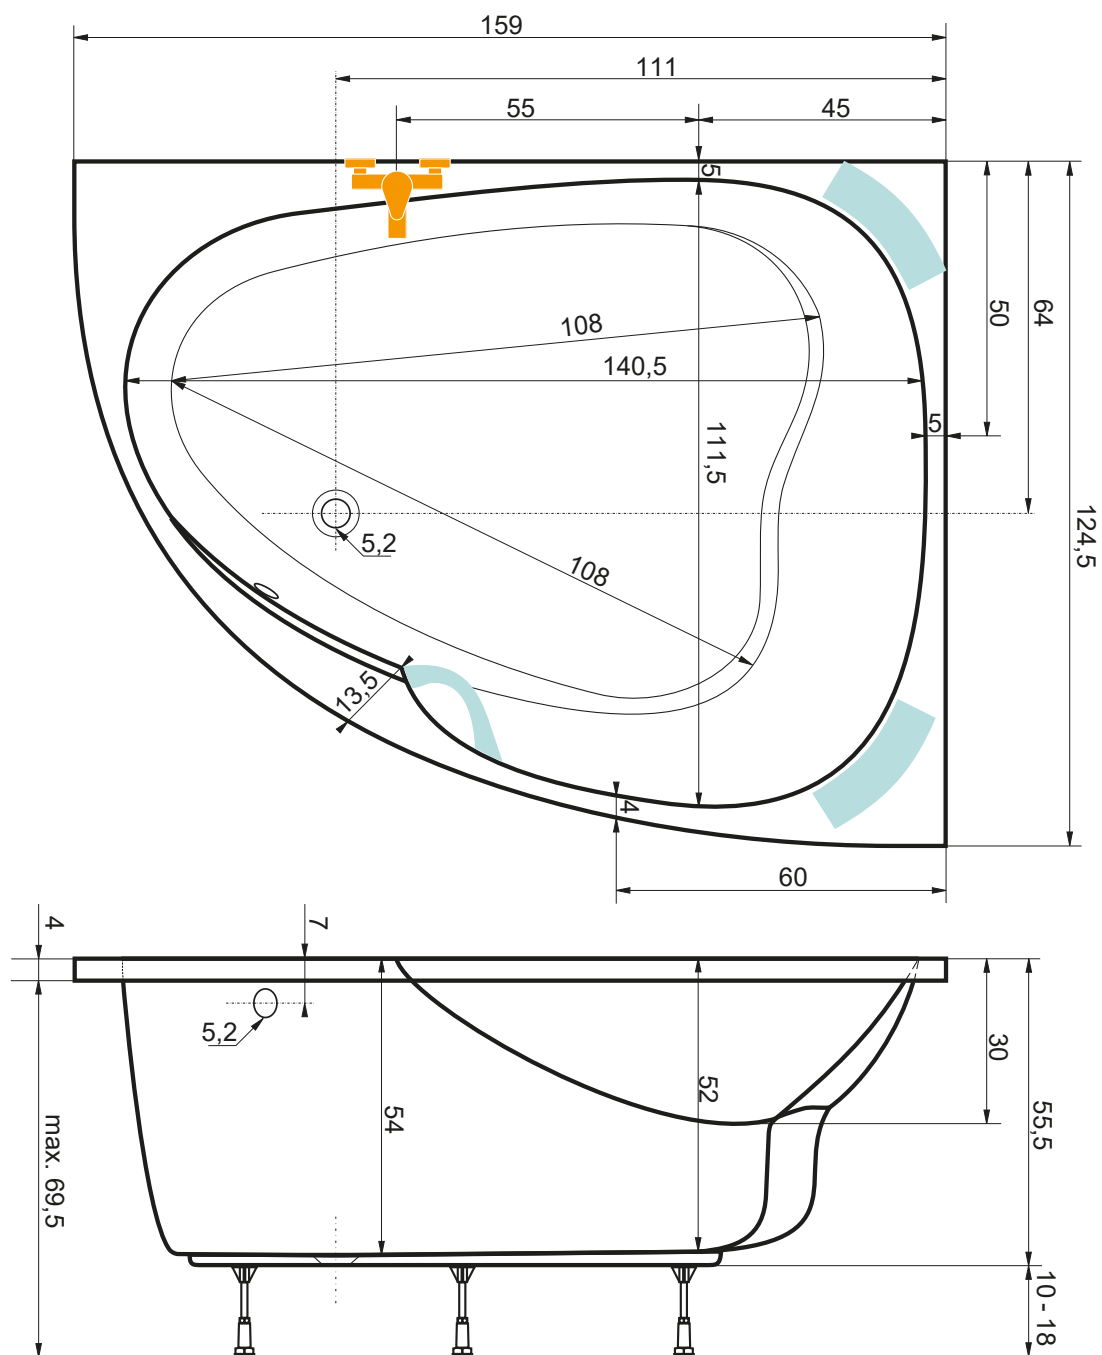

## SPINELL 160 pravé provedení

Kóty jsou uvedeny v cm.

objem: 360 l  
předpadový komplet: 80 cm