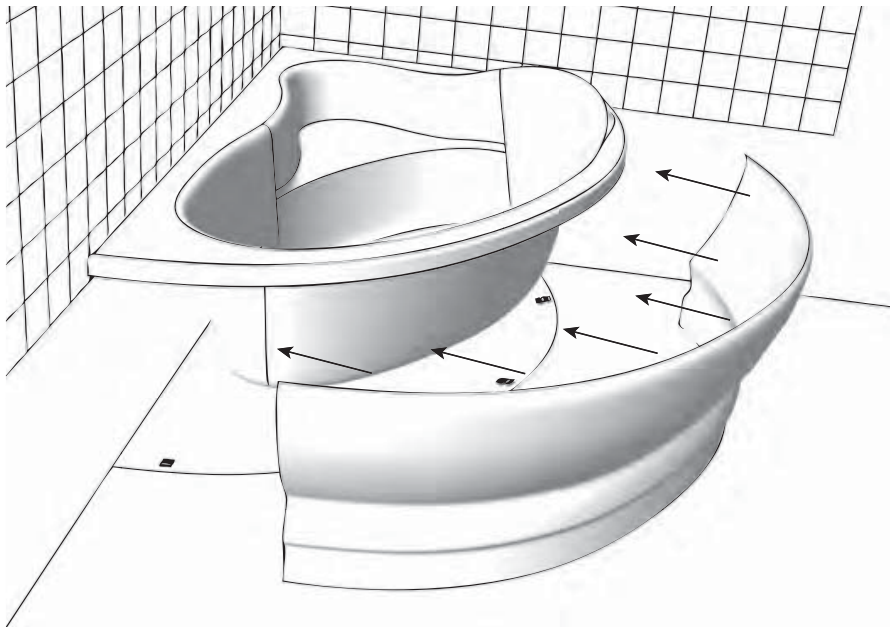

BATHTUB COVERING PANELS

DE

BEDIENUNGS- UND MONTAGEANLEITUNG

DECKPANEELE FÜR WANNEN

HUN

ÖSSZESZERELÉSI ÉS HASZNÁLATI ÚTMUTATÓ

BURKOLÓPANELEK KÁDAKHOZ

POL

3.

Pro 2-dílný panel | Pre 2-dielny panel | For double panel
 Für 2-teiliges Paneel | Kétrészes panelhez | Do panelu
 dwuczęściowego | Для панели, состоящей из 2-х частей

Pro 1-dílný panel
 Pre 1-dielny panel
 For single panel
 Für 1-teiliges Paneel
 Egyrészes panelhez
 Do panelu
 jednoczęściowego
 Для панели,
 состоящей из 1 части

4.

5.

6.

Krycí panel - vana JÁVA
Krycí panel – vaňa JÁVA
Covering panel – JAVA bathtub
Deckpaneel – Wanne JÁVA
Burkolópanel – JÁVA kád
Obudowa - wanna JÁVA
Кроющая панель – ванна JAVA

7.

DETAIL A

DETAIL B

DETAIL C

8.

9.