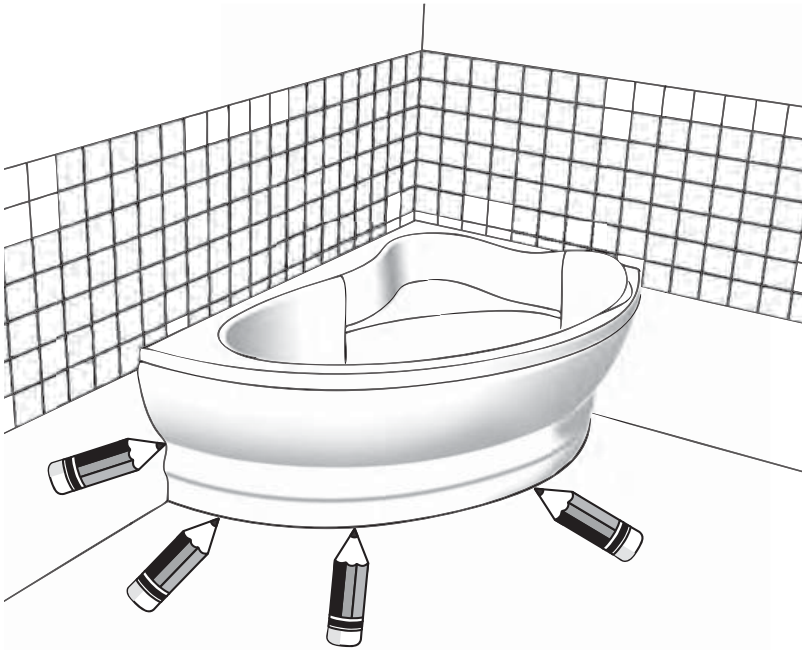

BATHTUB COVERING PANELS

DE

BEDIENUNGS- UND MONTAGEANLEITUNG

DECKPANEELE FÜR WANNEN

HUN

ÖSSZESZERELÉSI ÉS HASZNÁLATI ÚTMUTATÓ

BURKOLÓPANELEK KÁDAKHOZ

POL

4. VANA
VAÑA
BATHTUB
WANNE
KÁD
WANNA
ВАННА

5. PODLAHA
PODLAHA
FLOOR
BODEN
PADLÓ
PODŁOGA
ПОЛ

B7. ŠROUB
SKRUTKA
SCREW
SCHRAUBE
CSAVAR
WKREĘT
БОЛТ

A5. B5. ŠROUB
SKRUTKA
SCREW
SCHRAUBE
CSAVAR
WKREĘT
БОЛТ

1.

2.

3.

Pro 2-dílný panel | Pre 2-dielny panel | For double panel
 Für 2-teiliges Paneel | Kétrészes panelhez | Do panelu
 dwuczęściowego | Для панели, состоящей из 2-х частей

Pro 1-dílný panel
 Pre 1-dielny panel
 For single panel
 Für 1-teiliges Paneel
 Egyrészes panelhez
 Do panelu
 jednoczęściowego
 Для панели,
 состоящей из 1 части

4.

5.

6.

Krycí panel - vana JÁVA
Krycí panel – vaňa JÁVA
Covering panel – JAVA bathtub
Deckpaneel – Wanne JÁVA
Burkolópanel – JÁVA kád
Obudowa - wanna JÁVA
Кроющая панель – ванна JAVA

7.

DETAIL A

DETAIL B

DETAIL C